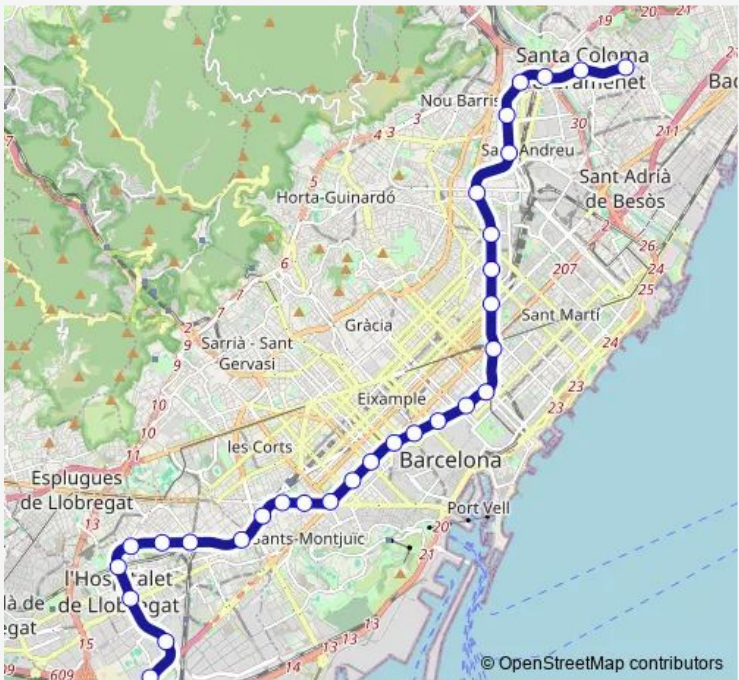

**Metro L1 Hospital de Bellvitge - Fondo**

[Go to website](#)

**Direction**  
 Fondo — Hospital de Bellvitge  
 30 stops  
[Open route schedule](#)

- Fondo
- Santa Coloma
- Baró de Viver
- Trinitat Vella
- Torras i Bages
- Sant Andreu
- Fabra i Puig
- La Sagrera
- Navas
- Clot
- Glòries
- Marina
- Arc de Triomf
- Urquinaona
- Catalunya
- Universitat
- Urgell
- Rocafort
- Espanya
- Hostafrancs
- Plaça de Sants

Route info  
 Direction: Fondo  
 Stops: 30  
 Trip Duration: 0 hour 46 min

Mercat Nou

Santa Eulàlia

Torrassa

Florida

Can Serra

Rambla Just Oliveras

Av. Carrilet

## Direction

Hospital de Bellvitge — Fondo

30 stops

[Open route schedule](#)

Hospital de Bellvitge

Bellvitge

Av. Carrilet

Rambla Just Oliveras

## Route info

Direction: Hospital de Bellvitge

Stops: 30

Trip Duration: 0 hour 47 min

Torras i Bages

Trinitat Vella

Baró de Viver

Santa Coloma