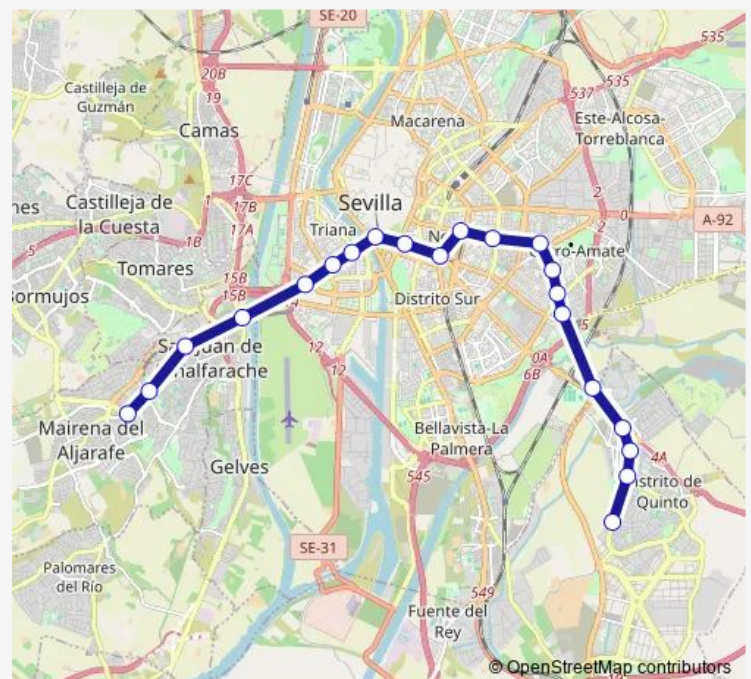

San Juan Alto

San Juan Bajo

Blas Infante

Parque de los Príncipes

Plaza de Cuba

Puerta Jerez

Prado de San Sebastián

San Bernardo

Thursday 06:30-06:50

Friday 06:30-07:30

Saturday 07:30

Sunday 07:30

Route info

Direction: Ciudad Expo

Stops: 21

Trip Duration: 0 hour 38 min

L1 — Linea 1

BusMaps

Direction

Olivar de Quintos — Ciudad Expo

21 stops

[Open route schedule](#)

Olivar de Quintos

Europa

Thursday 06:30-06:50

Friday 06:30-07:30

Saturday 07:30

Sunday 07:30

Route info

Direction: Olivar de Quintos

Stops: 21

Trip Duration: 0 hour 37 min