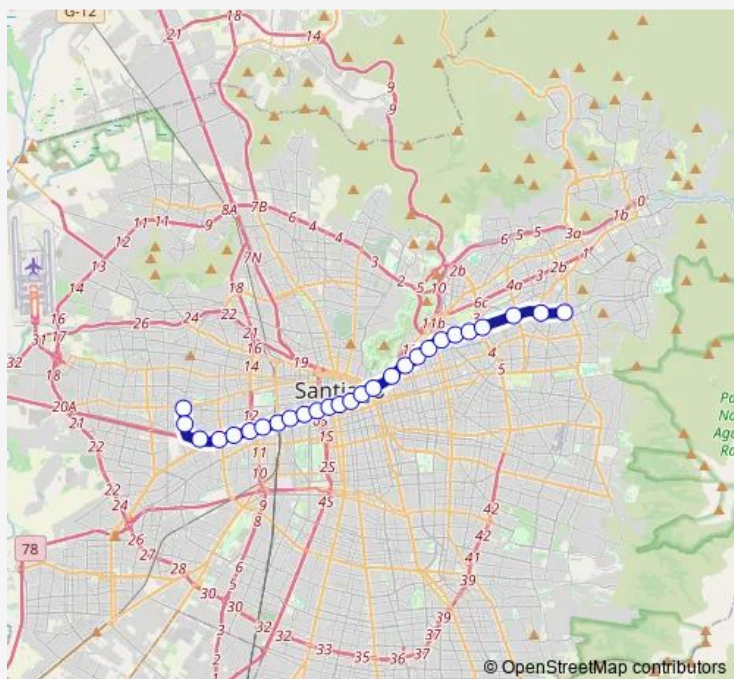

Thursday 00:00

Friday 00:00

Saturday 00:00

Sunday 00:00

Route info

Direction: Dirección Los Domínicos

Stops: 27

Trip Duration: 0 hour 36 min

■ L1 — Línea 1 (San Pablo - Los Dominicos)

Dirección Los Domínicos

Dirección Los Domínicos

Dirección Los Domínicos

Dirección Los Domínicos

Dirección Los Domínicos

Dirección Los Domínicos

Direction

Dirección Los Domínicos — Dirección San Pablo

27 stops

[Open route schedule](#)

Dirección Los Domínicos

Dirección Los Domínicos

Dirección Los Domínicos

Dirección Los Domínicos

Dirección Los Domínicos

Wednesday 00:00

Thursday 00:00

Friday 00:00

Saturday 00:00

Sunday 00:00

Route info

Direction: Dirección Los Domínicos

Stops: 27