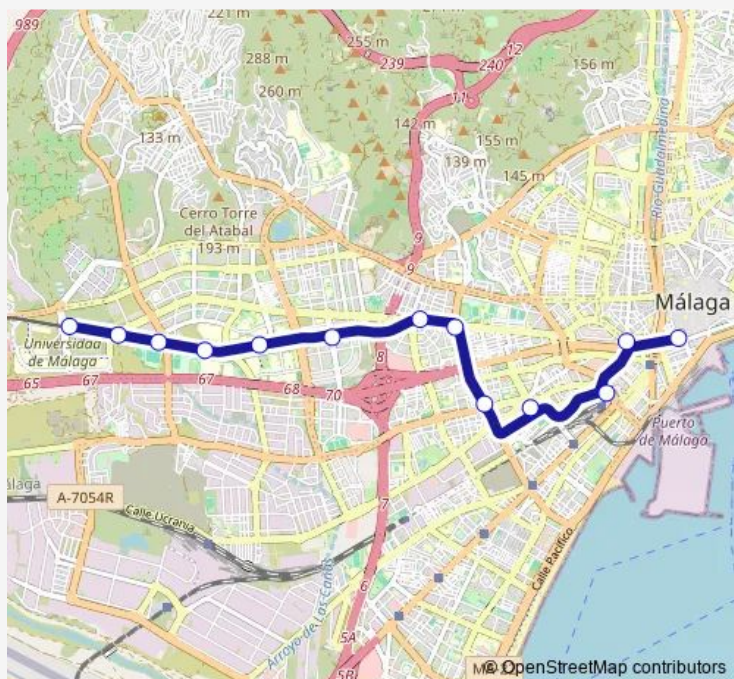

Metro L1 Línea 1

[Go to website](#)

Direction

Andalucía Tech — Atarazanas

13 stops

[Open route schedule](#)

Andalucía Tech

Paraninfo

El Perchel - L1

Guadalmedina - L1

Atarazanas

Route schedule

Andalucía Tech — Atarazanas

Monday 06:30-23:00

Tuesday 06:30-23:00

Wednesday 01:00-23:00

Thursday 06:30-23:00

Friday 06:30-01:30⁺¹

Saturday 07:00-01:30⁺¹

Sunday 07:00-01:30⁺¹

Route info

Direction: Andalucía Tech

Stops: 13

Trip Duration: 0 hour 21 min

■ L1 — Línea 1

BusMaps

Direction

Atarazanas — Andalucía Tech

13 stops

[Open route schedule](#)

Atarazanas

Guadalmedina - L1