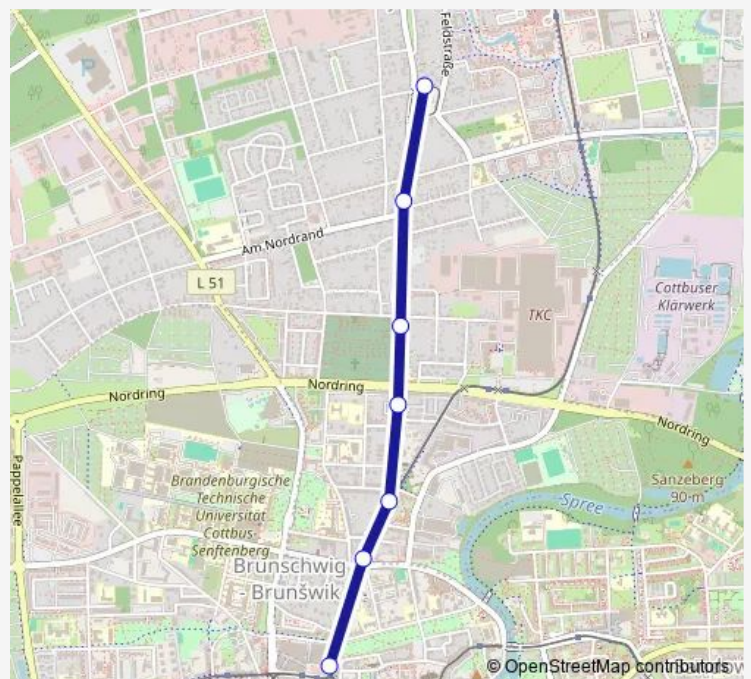

Bus EV1

[Go to website](#)

Direction

Stadthalle Puschkinpromenade — Schmellwitz Anger (Ausstieg)

7 stops

[Open route schedule](#)

Stadthalle Puschkinpromenade

Zimmerstraße

Bonnaskenplatz

Beuchstraße

Nordfriedhof

Am Nordrand

Schmellwitz Anger (Ausstieg)

Route schedule

Stadthalle Puschkinpromenade — Schmellwitz Anger (Ausstieg)

Monday	—
Tuesday	05:52-06:52
Wednesday	05:52-07:22
Thursday	05:52-07:22
Friday	—
Saturday	05:52-06:52
Sunday	05:52-07:22

Route info

Direction: Stadthalle Puschkinpromenade

Stops: 7

Trip Duration: 0 hour 7 min

EV1

Direction

Schmellwitz Anger (Ausstieg) — Stadthalle Puschkinpromenade

7 stops

[Open route schedule](#)

Schmellwitz Anger (Ausstieg)

Am Nordrand

Nordfriedhof

Beuchstraße

Bonnaskenplatz

Zimmerstraße

Stadthalle Puschkinpromenade