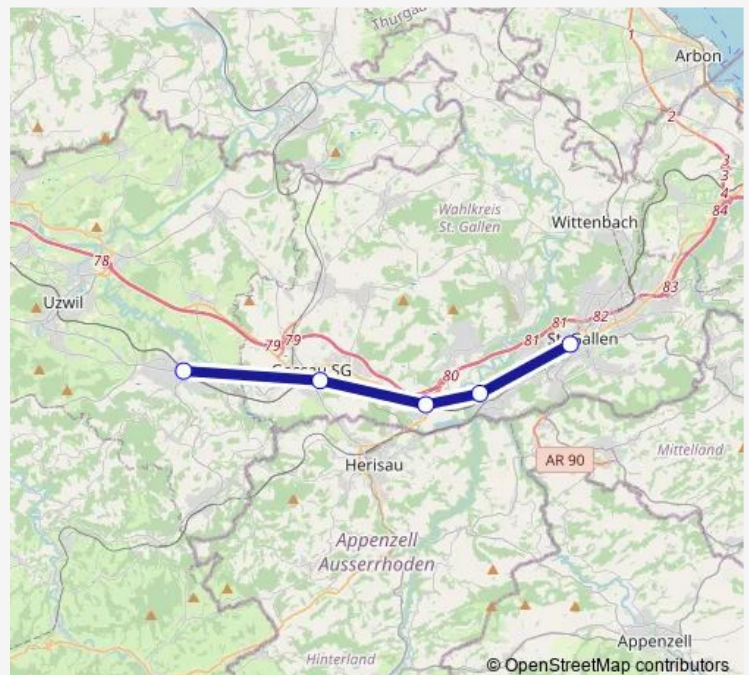

St. Gallen St. Fiden, Bhf. Ost

Mörschwil, Altes Gemeindehaus

Goldach, Bahnhof

Rorschach Stadt, Bahnhof

Rorschach, Bahnhofplatz

Staad SG, Bahnhof

Rheineck, Bahnhof

St. Margrethen SG, Bahnhof

Route schedule

Gossau SG, Bahnhof — St. Margrethen SG, Bahnhof

Monday —

Tuesday —

Wednesday —

Thursday —

Friday —

Saturday 25:24⁺¹

Sunday —

Route info

Direction: Gossau SG, Bahnhof

Stops: 10

Trip Duration: 1 hour 16 min

■ Ev1

Direction

Flawil, Bahnhof — St. Margrethen SG, Bahnhof

12 stops

[Open route schedule](#)

Flawil, Bahnhof

Gossau SG, Bahnhof

St. Gallen Winkeln, Bhf. Nord

St. Gallen, Fürstenlandbrücke

St. Gallen, Bahnhof

St. Gallen St. Fiden, Bhf. Ost