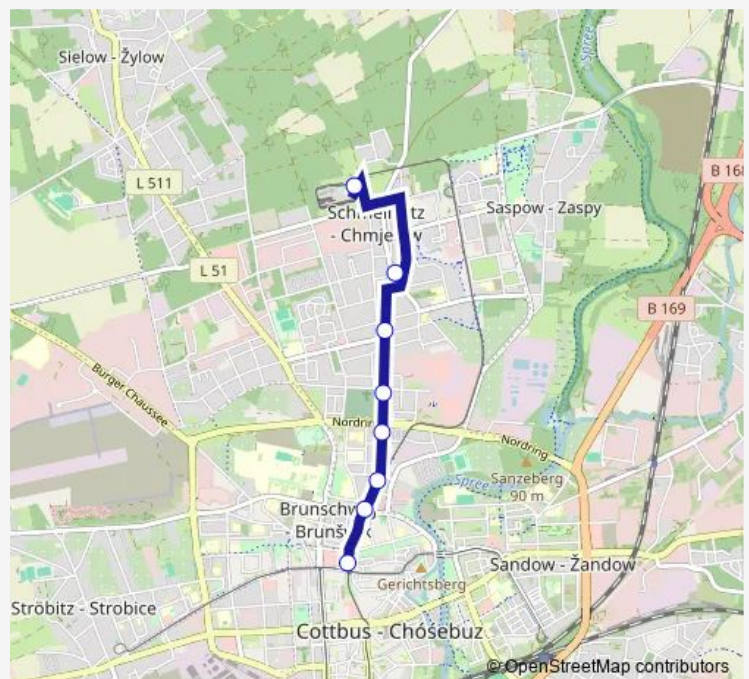

Direction

Cottbus, Betriebshof Schmelwitz — Cottbus, Stadthalle Puschkinpromenade

8 stops

[Open route schedule](#)

Cottbus, Betriebshof Schmelwitz

Cottbus, Schmelwitz Anger

Cottbus, Am Nordrand

Cottbus, Nordfriedhof

Cottbus, Beuchstr.

Cottbus, Bonnaskenplatz

Cottbus, Zimmerstr.

Cottbus, Stadthalle Puschkinpromenade

Route schedule

Cottbus, Betriebshof Schmelwitz — Cottbus, Stadthalle Puschkinpromenade

Monday 04:00-20:47

Tuesday 04:00-20:47

Wednesday 04:00-20:47

Thursday 04:00-20:47

Friday 04:00-20:47

Saturday 05:30-20:28

Sunday 05:30-20:28

Route info

Direction: Cottbus, Betriebshof Schmelwitz

Stops: 8

Trip Duration: 0 hour 11 min

Direction

Cottbus, Stadthalle Post — Cottbus, Schmellwitz Anger

8 stops

[Open route schedule](#)

Cottbus, Stadthalle Post

Cottbus, Stadthalle Puschkinpromenade