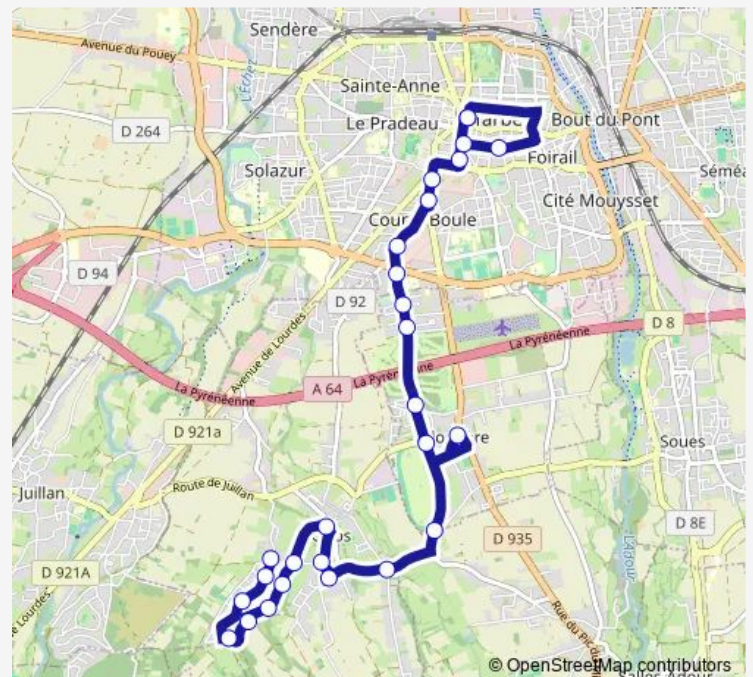

Bus T10 Odos <> Verdun

[Go to website](#)

Direction

Verdun — Bouvreuils

29 stops

[Open route schedule](#)

- Verdun
- Police
- Tarbes - Mairie
- Saint-Frai
- Place au Bois
- Collège Desaix
- Allées Leclerc
- Bigorre
- Boule
- Beaudelaire
- Collège Victor Hugo
- Laque
- Plein Sud
- Graouette
- Hippodrome
- Laloubère - Mairie
- Bousquet
- Bellevue
- Odos - Château
- Odos - Mairie
- Roch

Route schedule

Verdun — Bouvreuils

Monday	09:20-18:30
Tuesday	09:20-18:30
Wednesday	09:20-18:30
Thursday	09:20-18:30
Friday	09:20-18:30
Saturday	09:20-18:30
Sunday	—

Route info

Direction: Verdun

Stops: 29

Trip Duration: 0 hour 31 min

Bouvreuil

Direction

Verdun — Bassia

21 stops

[Open route schedule](#)

Verdun

Police

Tarbes - Mairie