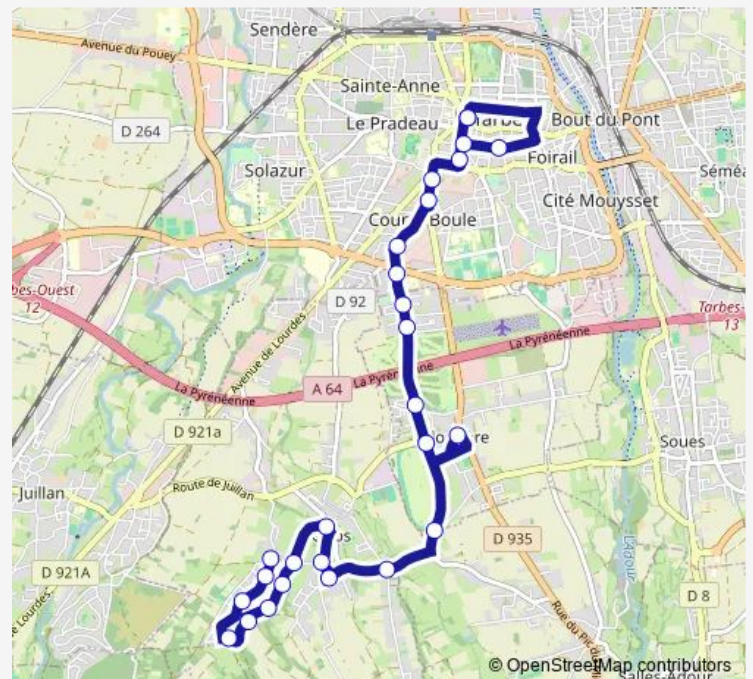

### Direction

Verdun — Bouvreuils

29 stops

[Open route schedule](#)

- Verdun
- Police
- Tarbes - Mairie
- Saint-Frai
- Place au Bois
- Collège Desaix
- Allées Leclerc
- Bigorre
- Boule
- Beaudelaire
- Collège Victor Hugo
- Laque
- Plein Sud
- Graouette
- Hippodrome
- Laloubère - Mairie
- Bousquet
- Bellevue
- Odos - Château
- Odos - Mairie
- Roch

### Route schedule

Verdun — Bouvreuils

Monday	09:20-18:30
Tuesday	09:20-18:30
Wednesday	09:20-18:30
Thursday	09:20-18:30
Friday	09:20-18:30
Saturday	09:20-18:30
Sunday	—

### Route info

Direction: Verdun

Stops: 29

Trip Duration: 0 hour 31 min

T10 — Odos <> Verdun

Lapassade

Odos - Ecole

Châtaigniers

## Direction

Verdun — Bassia

21 stops

[Open route schedule](#)

Verdun

Police

Tarbes - Mairie

Saint-Frai