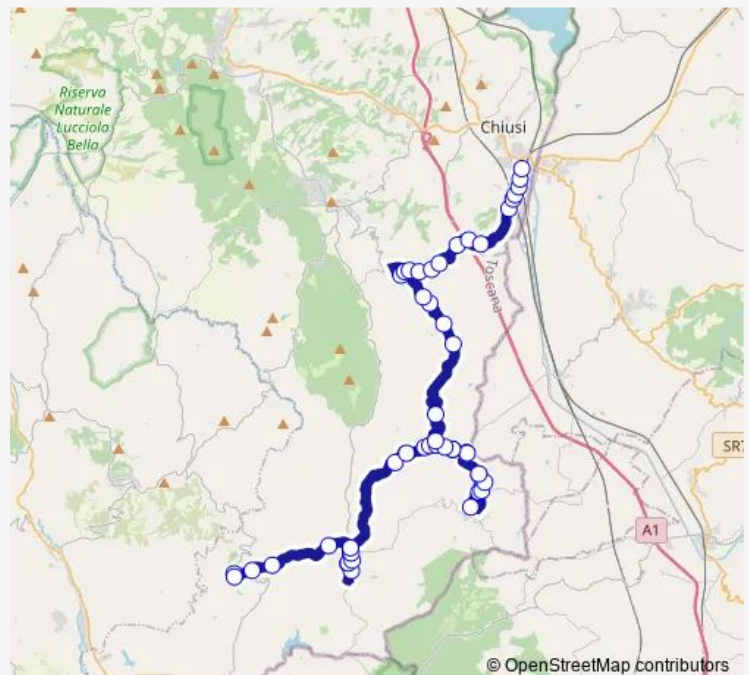

Cetona-Loc. Piscinale

Cetona-Villette

Cetona-Distributore Fina

Cetona-V.Risorgimento Ang Pzza Garibaldi

Cetona-Consortio Agrario (Ang. V.Piazze)

Bv. Ponticelli

Cetona-Ss 321 Direzione S.Casciano Km 9,

Cetona-Ss 321 Direzione S.Casciano Km 10

Cetona-Loc. Casale Del Pino Km. 11,35

Cetona-Ss 321 Direzione S.Casciano Km 11

Route schedule

Chiusi Stazione-P.Zza Dante — Celle Sul Rigo

Monday	06:05-18:30
Tuesday	06:05-18:30
Wednesday	06:05-18:30
Thursday	06:05-18:30
Friday	06:05-18:30
Saturday	06:05-18:30
Sunday	—

Route info

Direction: Chiusi Stazione-P.Zza Dante

Stops: 56

Trip Duration: 1 hour 5 min

Cetona-Poggio Lumacchioni Km. 14,6

Cetona-Ss 321 Direzione S.Casciano Km 15

Piazze-Ss 321 Direzione S.Casciano Km 16

Piazze-Via Del Tamburino Nc.130

Piazze-Loc. Villa Emma Km 0,040

Palazzone-Loc. Podernuovo

Palazzone-Loc. Il Sasso Km. 1,6

Palazzone Al Km 1,8 Sp 82

Palazzone-Via Piana, 3

Palazzone-Via Della Sala (Ang. V. Piana)

Palazzone Al Km 1,8 Sp 82

Palazzone-Loc. Il Sasso Km. 1,5