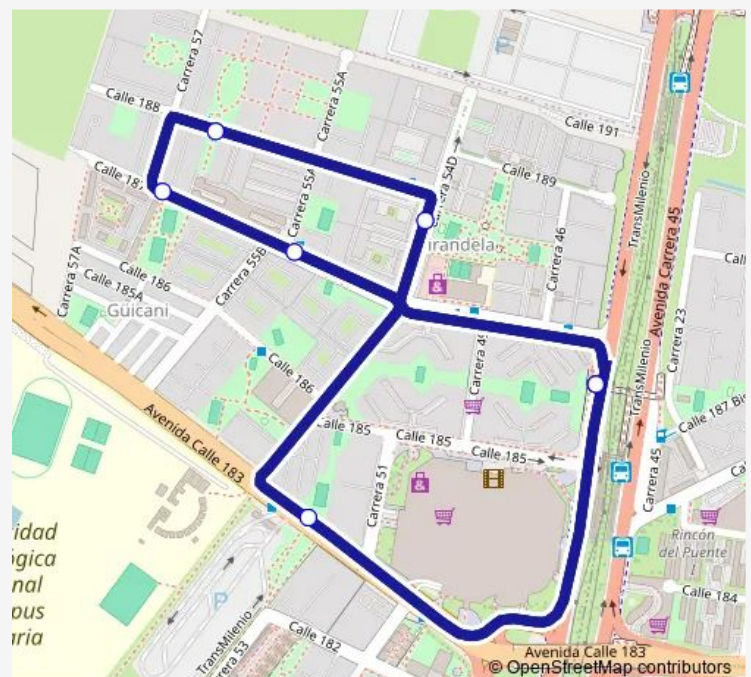

Direction

Auto Norte - CL 187 — Auto Norte - CL 187

7 stops

[Open route schedule](#)

Auto Norte - CL 187

AC 183 - KR 51

CL 187 - 55-55

CL 187 ? KR 55b

CL 188 ? KR 55a

CL 188 ? KR 54d

Auto Norte - CL 187

Route schedule

Auto Norte - CL 187 — Auto Norte - CL 187

Monday 04:00-23:33

Tuesday 04:00-23:33

Wednesday 04:00-23:33

Thursday 04:00-23:33

Friday 04:00-23:33

Saturday 04:00-23:33

Sunday 04:00-23:33

Route info

Direction: Auto Norte - CL 187

Stops: 7

Trip Duration: 0 hour 7 min