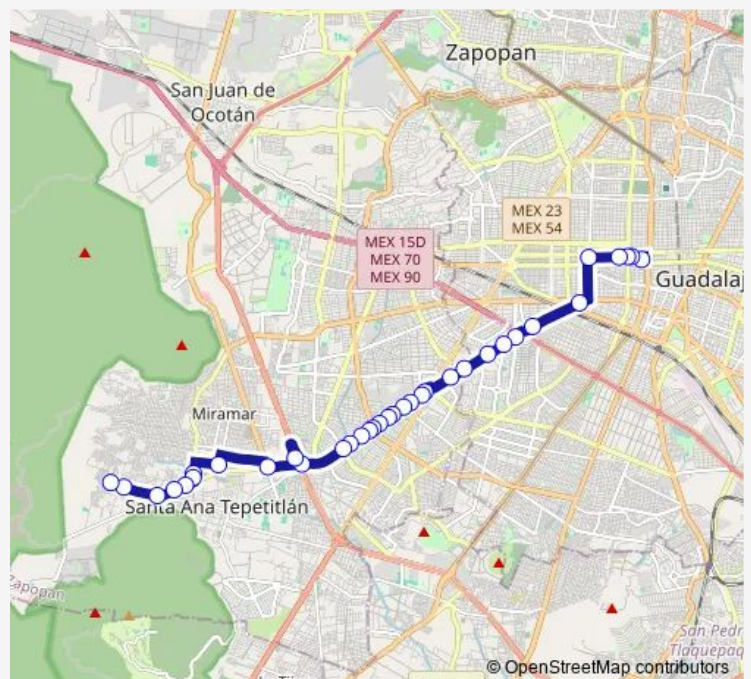

Thursday 05:00

Friday 05:00

Saturday 05:00

Sunday 05:16

Route info

Direction: Av. Monte Verde

Stops: 35

Trip Duration: 1 hour 4 min

T10 — Troncal T10-626 Mariano Otero

Granate

Topacio

Av. de las Rosas

Av. Paseo de la Arboleda

Libelula

Pino

Primavera

Penitenciaría — Faisán

35 stops

[Open route schedule](#)

Penitenciaría

Juan N. Cumplido

Av. Enrique Díaz de León Norte

Gregorio Davila

Av. Chapultepec Norte

Wednesday 05:37

Thursday 05:37

Friday 05:37

Saturday 05:37

Sunday 05:52

Route info

Direction: Penitenciaría

Stops: 35