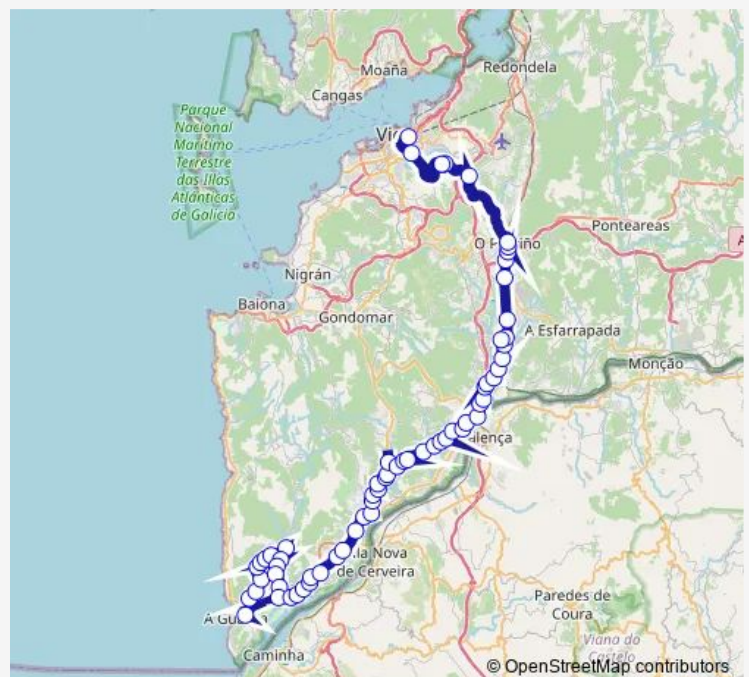

Tabagon (A Portela)

Tabagon (Bodega)

Goian (Tollo)

Route schedule

A Guarda — Vigo E.I.

Monday 05:30

Tuesday 05:30

Wednesday 05:30

Thursday —

Friday 05:30

Saturday —

Sunday —

Route info

Direction: A Guarda

Stops: 64

Trip Duration: 2 hour 5 min

Goián

Figueiro

Estas

Vilar De Matos

Tomiño-SAN Benito

Tomiño-Antiga Gasolineira

Tomiño (Avda. Baixo Miño)

Tomiño-Pedra

Tomiño- Escolas

Tomiño-O Barro

Tomiño-Hospital

Tomada DE Abaixo

Tomada DE Arriba

Taborda

Piñeiro

Sobrada (A Gandara)