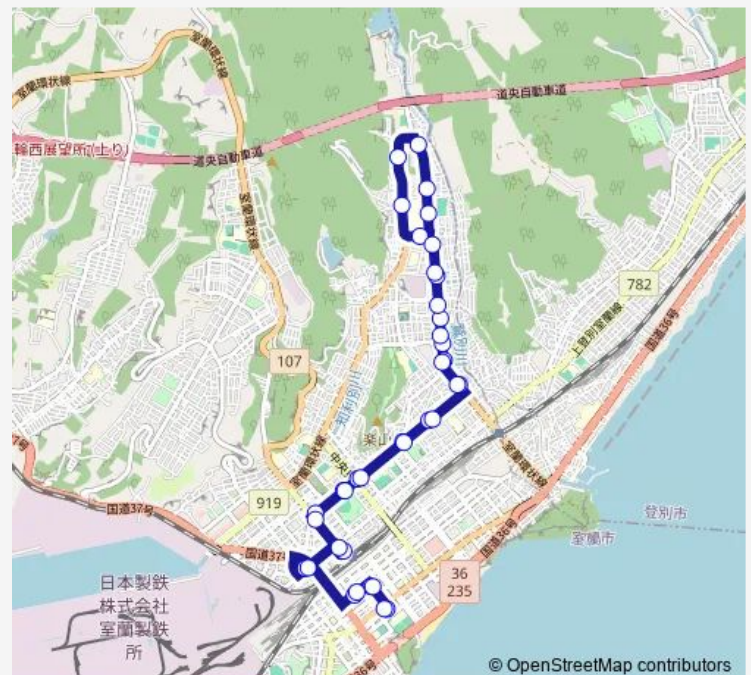

室蘭ろう学校前

工大研修所前

大学会館前

Route schedule

東町ターミナル — 東町ターミナル

Monday 09:17-18:47

Tuesday 09:17-18:47

Wednesday 09:17-18:47

Thursday 09:17-18:47

Friday 09:17-18:47

Saturday 09:17-18:47

Sunday 09:17-18:47

Route info

Direction: 東町ターミナル

Stops: 37

Trip Duration: 0 hour 53 min