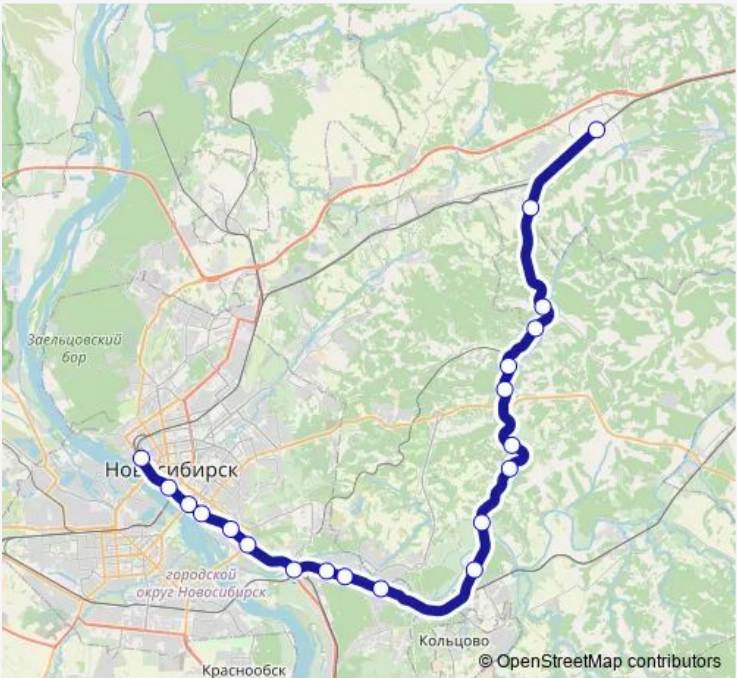

Rail Новосибирск - Сокур

[Go to website](#)

Direction
 станция Сокур — станция Новосибирск-Главный
 19 stops
[Open route schedule](#)

- станция Сокур
- платформа Ферма
- платформа 27 км
- станция Жеребцово
- платформа Новолуговская
- платформа Гусиный Брод
- платформа Комаровка
- платформа Дубрава
- платформа Учебный
- станция Издревая
- станция Инская
- платформа Первомайская
- платформа Новогодняя
- станция Иня (разъезд Иня)
- платформа Камышенская
- станция Новосибирск-Южный
- платформа Речной вокзал
- платформа Центр
- станция Новосибирск-Главный

Route schedule
 станция Сокур — станция Новосибирск-Главный

| | |
|-----------|-------------|
| Monday | 06:26-12:51 |
| Tuesday | 06:26-12:51 |
| Wednesday | 06:26-12:51 |
| Thursday | 06:26-12:51 |
| Friday | 06:26-12:51 |
| Saturday | 06:26-12:51 |
| Sunday | 06:26-12:51 |

Route info
 Direction: станция Сокур
 Stops: 19
 Trip Duration: 0 hour 58 min

Direction

станция Новосибирск-Главный — станция Сокур

20 stops

[Open route schedule](#)

станция Новосибирск-Главный

платформа Центр

Friday 04:34-10:37

Saturday 04:34-10:37

Sunday 04:34-10:37

Route info

Direction: станция Новосибирск-Главный

Stops: 20

Trip Duration: 0 hour 58 min

Новосибирск - Сокур Rail time schedules and route maps are available in an offline PDF at busmaps.com. Use the busmaps.com website to see live bus times, train schedule or subway schedule, and step-by-step directions for all public transit in Novosibirsk