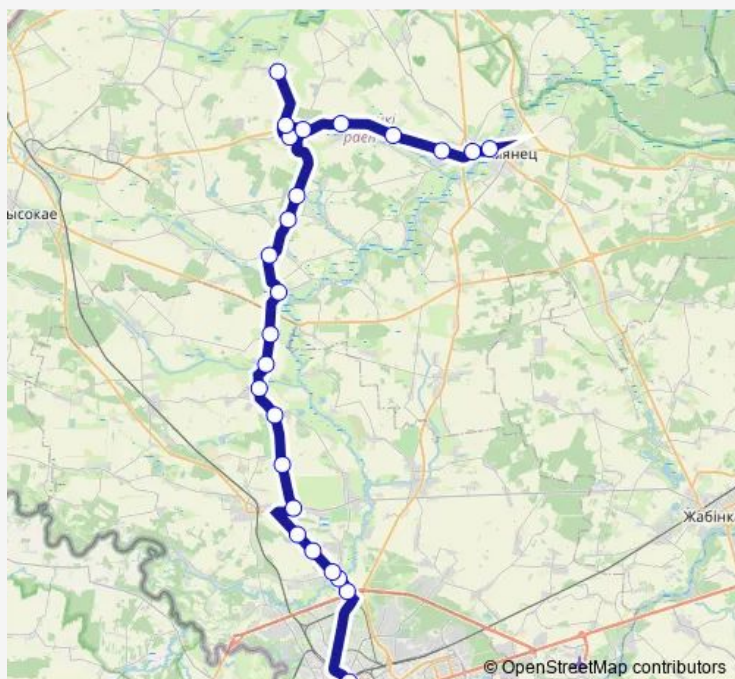

Bus 387 (Брест - Каменец)

[Go to website](#)

Direction

Аўтавакзал Брэст — Аўтастанцыя Камянец

25 stops

[Open route schedule](#)

Аўтавакзал Брэст

Рынькаўка

Цюхінічы

Амбулаторыя

Кавярдзякі пав.

Паўночныя могілкі

Вулька

Збарамірава

Кашылава

Астрамечава

Комплекс

Рудавец

Трасцяніца пав.

Крама

Свішчава

Школа-Інтернат (Бучемля)

Войская

Лісоўчыцы

Гершоны поворот

Лисовчыцы

Задворяны

Route schedule

Аўтавакзал Брэст — Аўтастанцыя Камянец

Monday 17:40

Tuesday 17:40

Wednesday 17:40

Thursday 17:40

Friday 17:40

Saturday 17:40

Sunday 17:40

Route info

Direction: Аўтавакзал Брэст

Stops: 25

Trip Duration: 1 hour 39 min

■ 387 (Брест - Каменец)

BusMaps