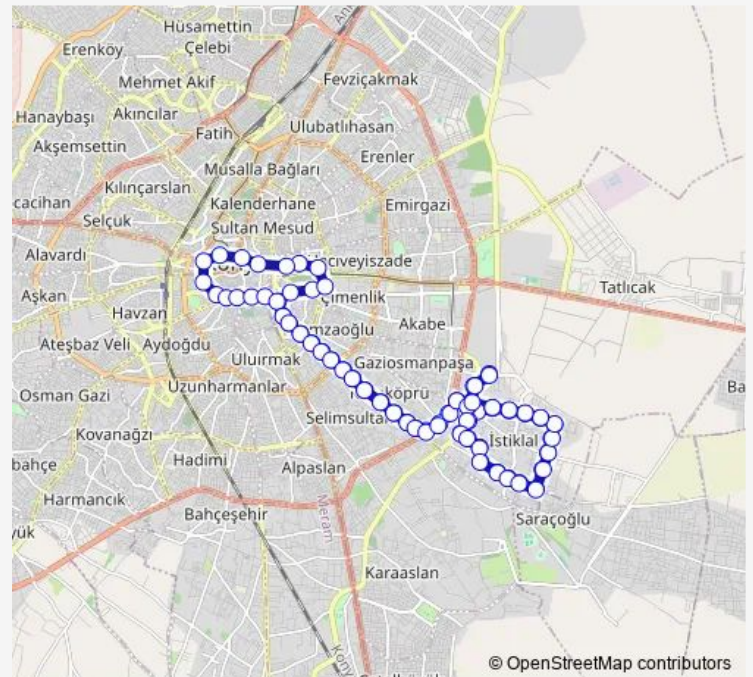

Friday 06:35-23:10

Saturday 06:40-23:45

Sunday 07:35-23:00

Route info

Direction: Yolboyu

Stops: 95

Trip Duration: 1 hour 28 min

■ 30-A — Mengene İstiklal 1 - Mengene İstiklal 1

BusMaps

Şehit Abdullah Şimşek

Petrolcü

Adana Çevre Yolu

Balçelebi

Aksekili

Karakulak Birlik Cami

Kirazdali