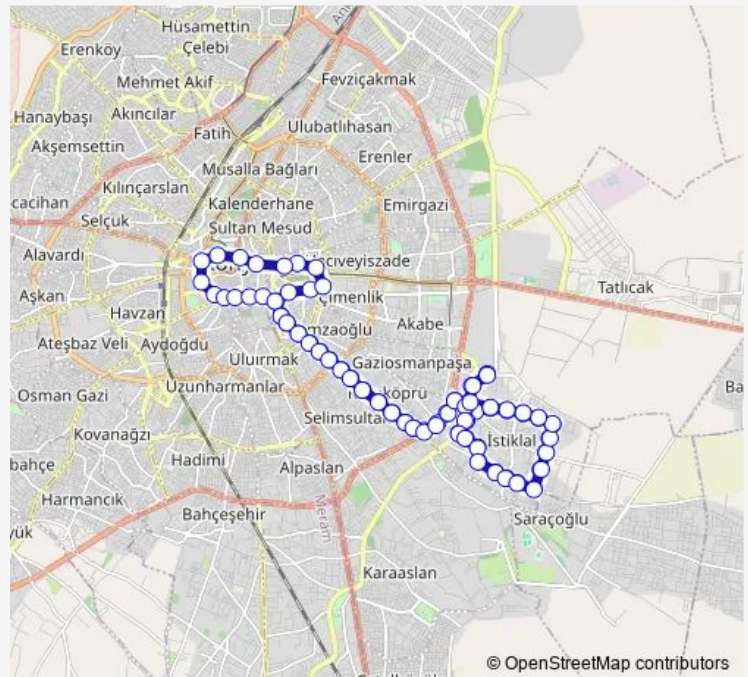

Friday 06:35-23:10

Saturday 06:40-23:45

Sunday 07:35-23:00

Route info

Direction: Yolboyu

Stops: 95

Trip Duration: 1 hour 20 min

■ 30-A — Mengene İstiklal 1 - Mengene İstiklal 1

BusMaps

Şehit Abdullah Şimşek

Petrolcü

Adana Çevre Yolu

Balçelebi

Aksekili

Karakulak Birlik Cami

Kirazdali