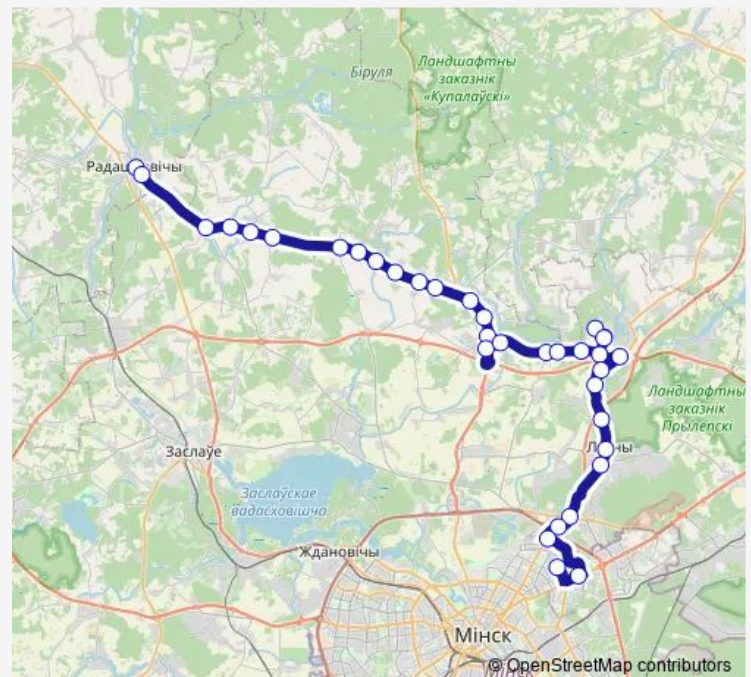

Маславічы

Зялёны Гай

Паварот на Лускава

Паварот на Камсамолец

вадасховішча Вяча

Паварот на Вішнёўку

Пильница

Дофаренция

Thursday 13:25

Friday 13:25

Saturday —

Sunday —

Route info

Direction: Аўтакаса Радашковічы

Stops: 35

Trip Duration: 1 hour 51 min

а/г Лясны

Раённая бальніца

Баравая

Эксацэнтр

Карбышева

ст.м. Восток

ДС Славинского (пригород)

Direction

Saturday

07:10

Sunday

07:10

Route info

Direction: ДС Славинского (пригород)

Stops: 32

Trip Duration: 1 hour 47 min