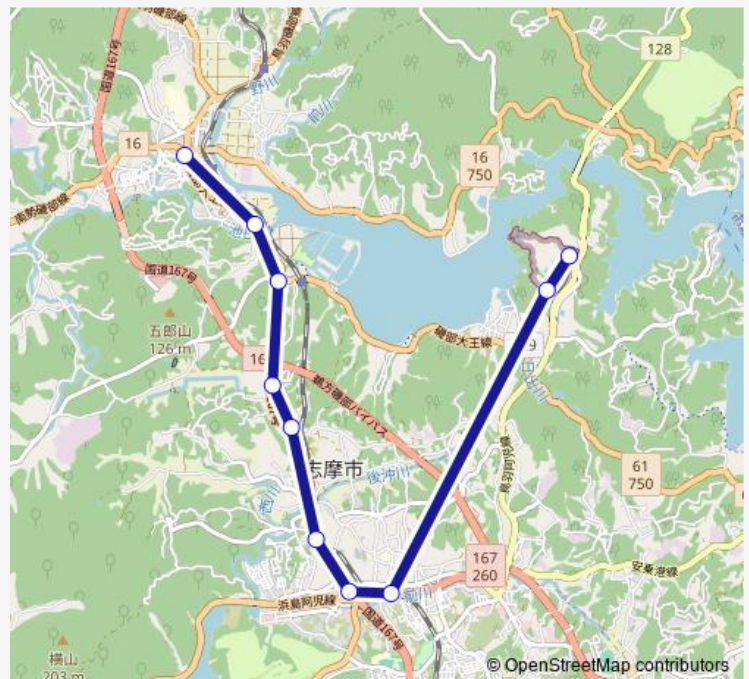

Route schedule

磯部バスセンター — 志摩スペイン村

Monday 08:35-17:30

Tuesday 08:35-17:30

Wednesday 08:35-17:30

Thursday 08:35-17:30

Friday 08:35-17:30

Saturday 08:35-17:30

Sunday 08:35-17:30

Route info

Direction: 磯部バスセンター

Stops: 10

Trip Duration: 0 hour 28 min

■ 志摩スペイン村線

Direction

志摩スペイン村 — 磯部バスセンター

10 stops

[Open route schedule](#)

志摩スペイン村

ホテル志摩スペイン村

鷺方駅前

鷺方西口

横山登山口

山口丘