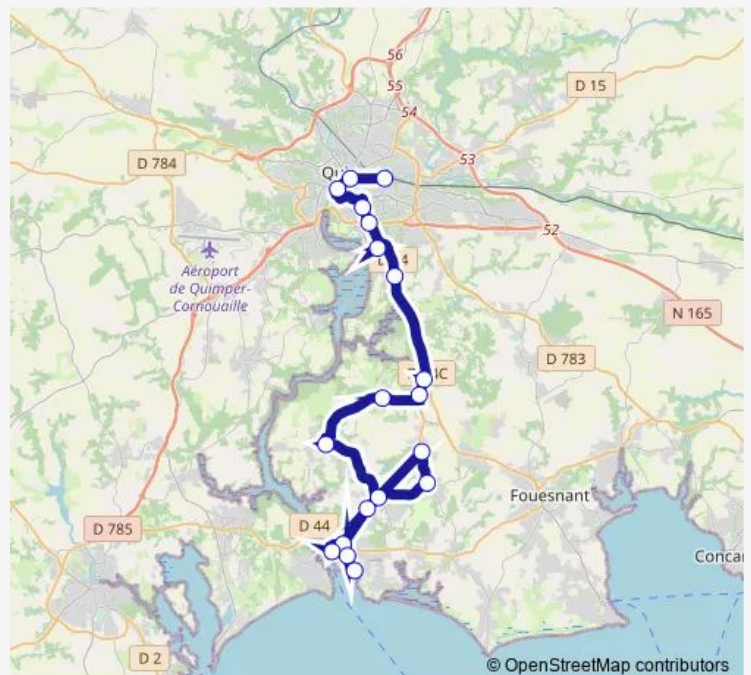

Coach Service 941 Bénodet - Quimper

[Go to website](#)

Direction

Kermor — Gare Routière Sncf

17 stops

[Open route schedule](#)

- Kermor
- Notre-Dame de la Mer
- Centre
- Penfoul
- Kercolin
- Menez Saint-Jean
- Le Bourg
- Route de la Chapelle
- Bourg
- Ty Laë
- Lesquidic
- Moulin du Pont
- Moulin des Landes
- Iut
- Emile Zola
- Résistance
- Gare Routière Sncf

Route schedule

Kermor — Gare Routière Sncf

Monday	07:11-17:35
Tuesday	07:11-17:35
Wednesday	07:11-17:35
Thursday	07:11-17:35
Friday	07:11-17:35
Saturday	07:53-17:35
Sunday	16:05

Route info

Direction: Kermor

Stops: 17

Trip Duration: 0 hour 50 min

Direction

L'estran — Gare Routière Sncf

11 stops

[Open route schedule](#)

L'estran

Ecole publique

Pont Hervez

Le Bourg

Route de la Chapelle

Ty Glaz

Moulin des Landes

Iut

Emile Zola

Résistance