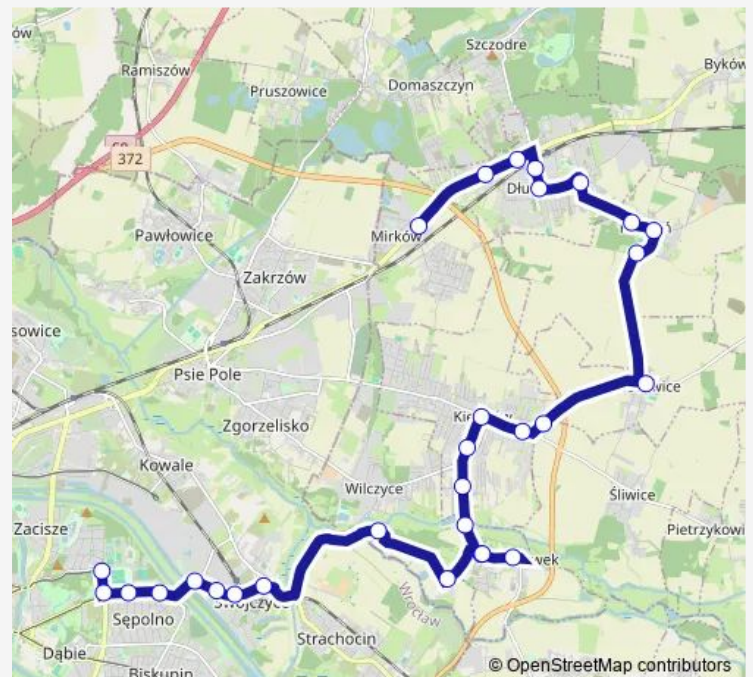

### Route schedule

Sępólno — Mirków - Jagiellońska

Monday 08:50-14:07

Tuesday 08:50-14:07

Wednesday 08:50-14:07

Thursday 08:50-14:07

Friday 08:50-14:07

Saturday —

### Route info

Direction: Sępólno

Stops: 27

Trip Duration: 0 hour 44 min

■ 941

BusMaps

Długoleka - Nowy Urząd

Długoleka - Kościół