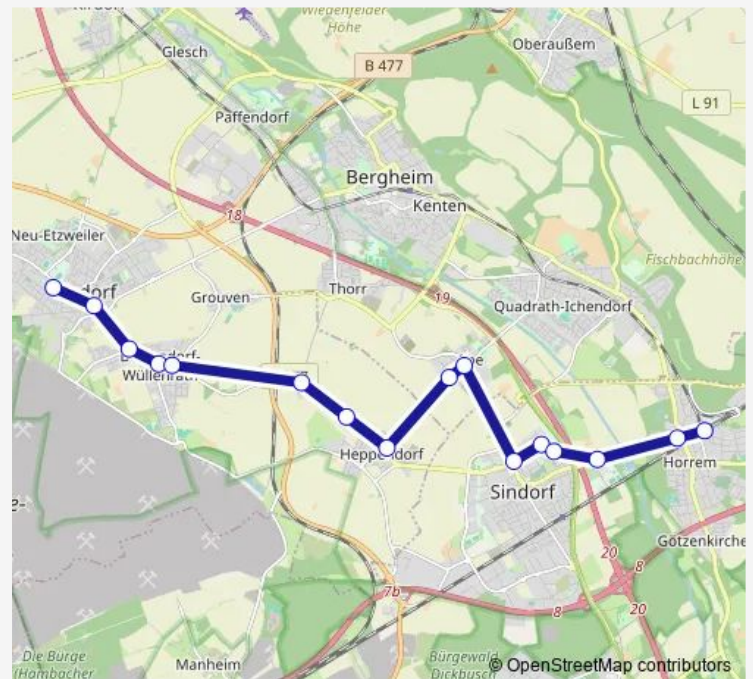

Direction

Elsdorf Busbf — Kerpen Horrem Bf

16 stops

[Open route schedule](#)

Elsdorf Busbf

Elsdorf Arnoldusschule

Elsdorf Giesendorf

Elsdorf Berrendorf Dorfplatz

Elsdorf Berrendorf Michael-Ende-Schule

Elsdorf Widdendorf

Elsdorf Heppendorf Burg Stammeln

Elsdorf Heppendorf Aher Kirchweg

Bergheim Ahe Heppendorfer Str.

Bergheim Ahe Wiedenastr.

Kerpen Sindorf Nordstr.

Kerpen Sindorf Heinrich-Böll-Platz

Wednesday 07:47-19:47

Thursday 04:49-20:49

Friday 04:49-20:49

Saturday 05:49-20:49

Sunday 07:47-19:47

Route info

Direction: Elsdorf Busbf

Stops: 16

Trip Duration: 0 hour 28 min

Direction

Kerpen Horrem Bf — Elsdorf Busbf

16 stops

[Open route schedule](#)

Kerpen Horrem Bf

Kerpen Horrem Feuerwehr

Kerpen Sindorf Bruchhöhe