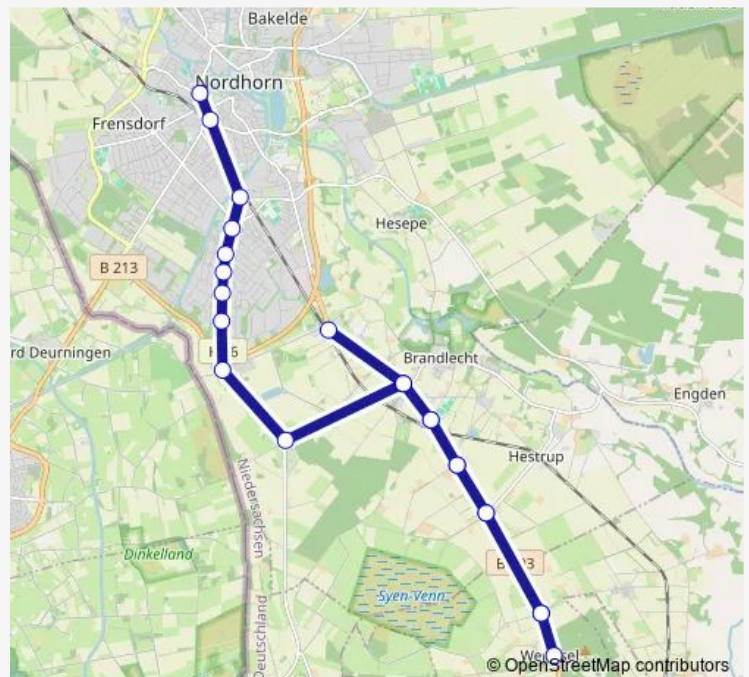

Nordhorn Birkenvenn

Nordhorn Zollsiedlung

Nordhorn Rügenwalder Straße

Nordhorn Greifenberger Straße

Nordhorn Obere Blanke

Nordhorn Marienstraße

Nordhorn Blankeplatz

Nordhorn von-Behring-Straße

Saturday —

Sunday —

Route info

Direction: Brandlecht Twentenfeldweg

Stops: 22

Trip Duration: 0 hour 39 min

Direction

Nordhorn Gym. Jahnstr. — Brandlecht Post

21 stops

[Open route schedule](#)

Nordhorn Gym. Jahnstr.

Nordhorn Bahnhof

Nordhorn Osnabrücker Str.

Nordhorn Bremer Straße

Nordhorn Zamenhofstraße

Nordhorn Blankeplatz

Nordhorn Marienstraße

Nordhorn Obere Blanke

Nordhorn Greifenberger Straße

Nordhorn Rügenwalder Straße

Nordhorn Zollsiedlung

Nordhorn Birkenvenn

Brandlecht Engdener Straße

Brandlecht Bahnübergang