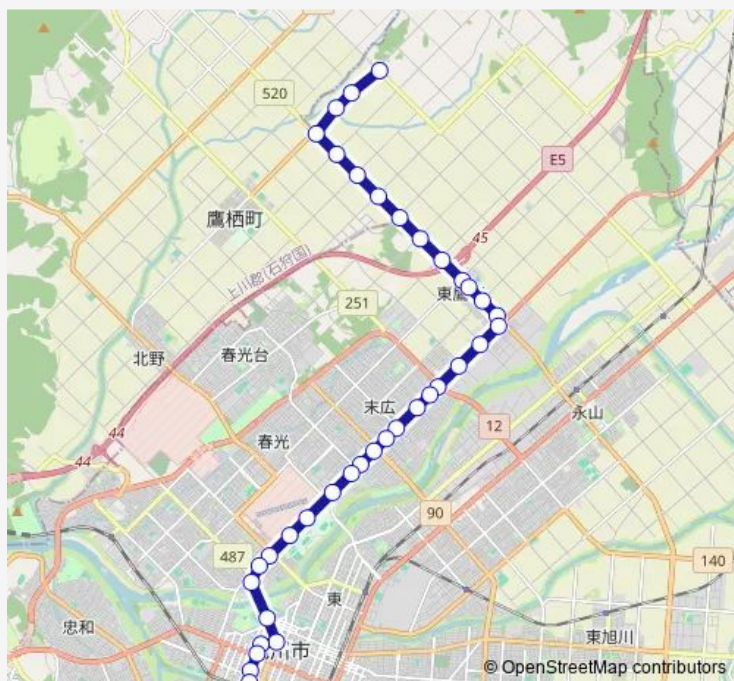

末広1条11丁目

末広1条10丁目

末広1条7丁目

Route schedule

10線16号 — 旭川駅前

Monday 13:48

Tuesday 13:48

Wednesday 13:48

Thursday 13:48

Friday 13:48

Saturday —

Sunday —

Route info

Direction: 10線16号

Stops: 37

Trip Duration: 0 hour 44 min

7-10線16号(13号)

未広1条5丁目

未広1条3丁目

未広1条2丁目

花咲町7丁目

花咲町6丁目

花咲町4丁目自衛隊前

スタルヒン球場前