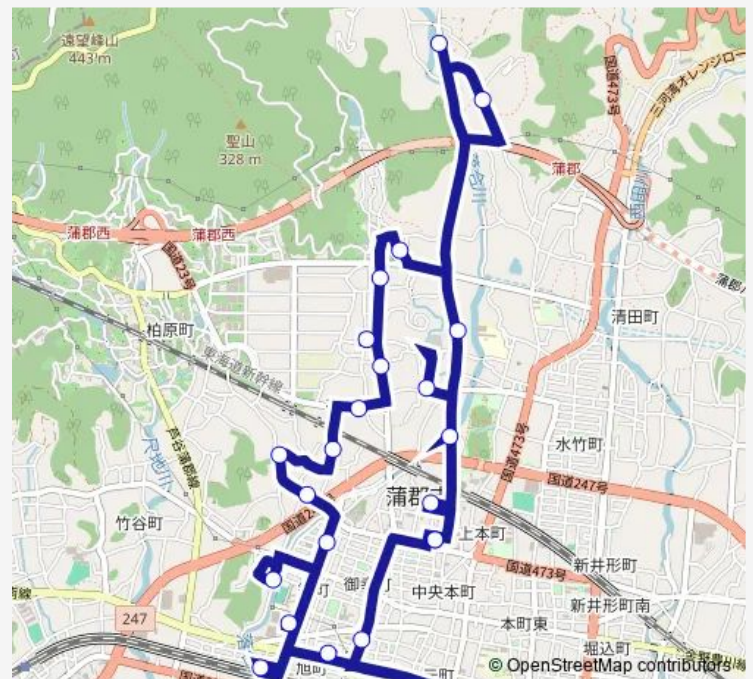

Bus みかんの丘くるりんバス 左回り

[Go to website](#)

Direction

図書館 — 図書館

23 stops

[Open route schedule](#)

- 図書館
- バロー
- 貴船
- 赤日子神社
- 神東
- 坂本集会場
- 下り郷
- 山見堂
- 山本
- 門前
- 西部公民館
- 御開塔
- 下門前
- 向山
- 蔵伝
- 大宮神社西
- 和合
- 体育センター
- 地藏ヶ崎
- 市役所
- 蒲郡駅

Route schedule

図書館 — 図書館

Monday	—
Tuesday	07:50-15:00
Wednesday	—
Thursday	07:50-15:00
Friday	—
Saturday	07:50-15:00
Sunday	—

Route info

Direction: 図書館

Stops: 23

Trip Duration: 0 hour 50 min

みかんの丘くるりんバス 左回り

The schedule is provided in the local timezone. Times with "(+1)" indicate departures on the next day.

PDF file created on 2025-01-16

2024 BusMaps.com - All Rights Reserved