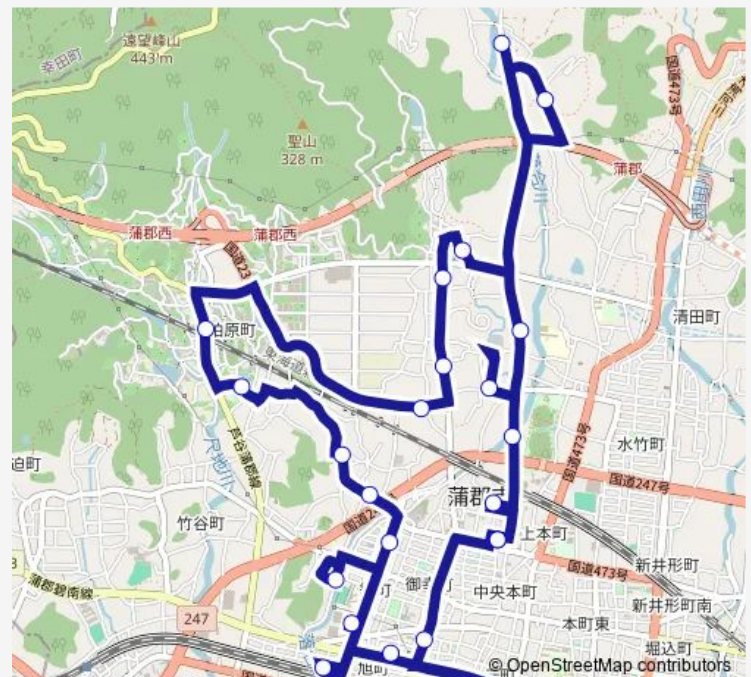

Bus みかんの丘くるりんバス 左回り

[Go to website](#)

Direction

図書館 — 図書館

23 stops

[Open route schedule](#)

- 図書館
- バロー
- 貴船
- 赤日子神社
- 神東
- 坂本集会場
- 下り郷
- 山見堂
- 山本
- 西部公民館
- 御開塔
- 柏原西
- 柏原公民館
- 向山
- 蔵伝
- 大宮神社西
- 和合
- 体育センター
- 地藏ヶ崎
- 市役所
- 蒲郡駅

Route schedule

図書館 — 図書館

Monday	—
Tuesday	07:50-15:00
Wednesday	—
Thursday	07:50-15:00
Friday	07:50-15:00
Saturday	07:50-15:00
Sunday	—

Route info

Direction: 図書館

Stops: 23

Trip Duration: 0 hour 53 min

みかんの丘くるりんバス 左回り

精文館

図書館

Bus time schedules and route maps are available in an offline PDF at busmaps.com. Use the busmaps.com website to see live bus times, train schedule or subway schedule, and step-by-step directions for all public transit in Gamagori

The schedule is provided in the local timezone. Times with "(+1)" indicate departures on the next day.

PDF file created on 2025-01-16

2024 BusMaps.com - All Rights Reserved