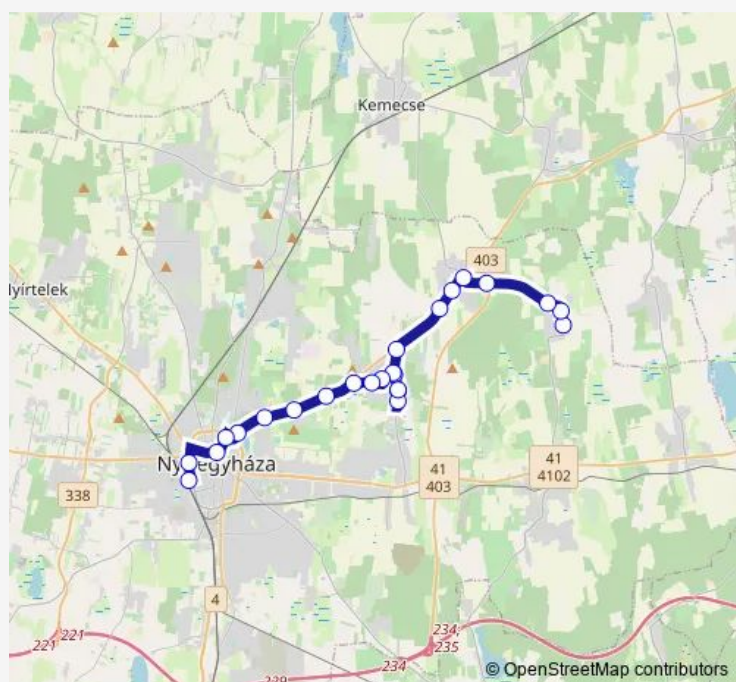

Nyírpazony, sportpálya

Nyírpazony, kenyérbolt

Nyírpazony, alsó

Nyíregyháza, Mikó tanya

Nyíregyháza, Kőlapos bejárati út

Nyíregyháza, Bevásárlóközpontok

Nyíregyháza, Nád utca

Nyíregyháza, Pazonyi tér

Nyíregyháza, Vay Ádám körút

Nyíregyháza, konzervgyár

Nyíregyháza, autóbusz-állomás

Route schedule

Sényő, autóbusz-forduló — Nyíregyháza, autóbusz-állomás

Monday	04:30-12:35
Tuesday	04:30-12:35
Wednesday	04:30-12:35
Thursday	04:30-12:35
Friday	04:30-12:35
Saturday	—
Sunday	—

Route info

Direction: Sényő, autóbusz-forduló

Stops: 21

Trip Duration: 0 hour 45 min

4233 — Nyíregyháza - Nyírpazony - Sényő

Direction

Nyíregyháza, autóbusz-állomás — Sényő, autóbusz-forduló

23 stops

[Open route schedule](#)

Nyíregyháza, autóbusz-állomás

Nyíregyháza, Mező utca 5.

Nyíregyháza, Vay Ádám körút

Nyíregyháza, Pazonyi tér

Nyíregyháza, Nád utca

Nyíregyháza, Bevásárlóközpontok

Nyíregyháza, lovasiskola