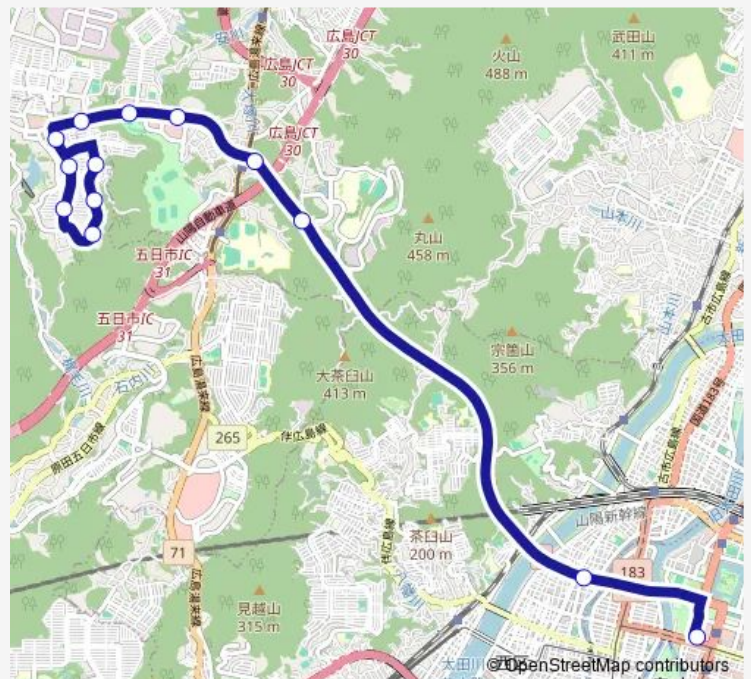

沼田料金所前

大塚駅

Aシティ中央

広域公園テニスコート

セントラルシティ入口

枝垂桜通り

石内北小学校前

ころろ展望公園入口

Thursday 17:50-20:28

Friday 17:50-20:28

Saturday —

Sunday —

Route info

Direction: 広島バスセンター

Stops: 13

Trip Duration: 0 hour 26 min