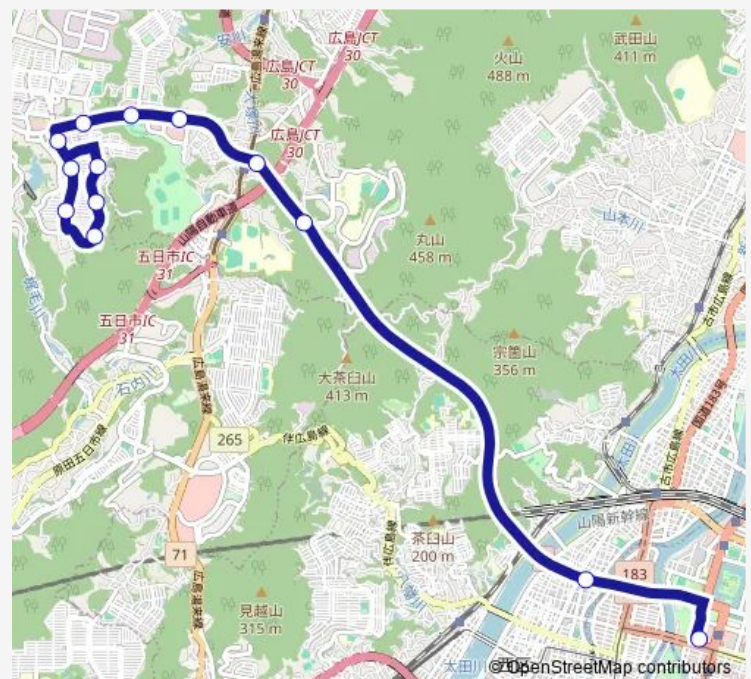

沼田料金所前

大塚駅

Aシティ中央

広域公園テニスコート

セントラルシティ入口

枝垂桜通り

石内北小学校前

こころ展望公園入口

こころ第Ⅲ産業用地

こころゆきやなぎ公園

こころ南中央

Route schedule

広島バスセンター — こころ南中央

Monday 17:50-20:28

Tuesday 17:50-20:28

Wednesday 17:50-20:28

Thursday 17:50-20:28

Friday 17:50-20:28

Saturday —

Sunday —

Route info

Direction: 広島バスセンター

Stops: 13

Trip Duration: 0 hour 26 min