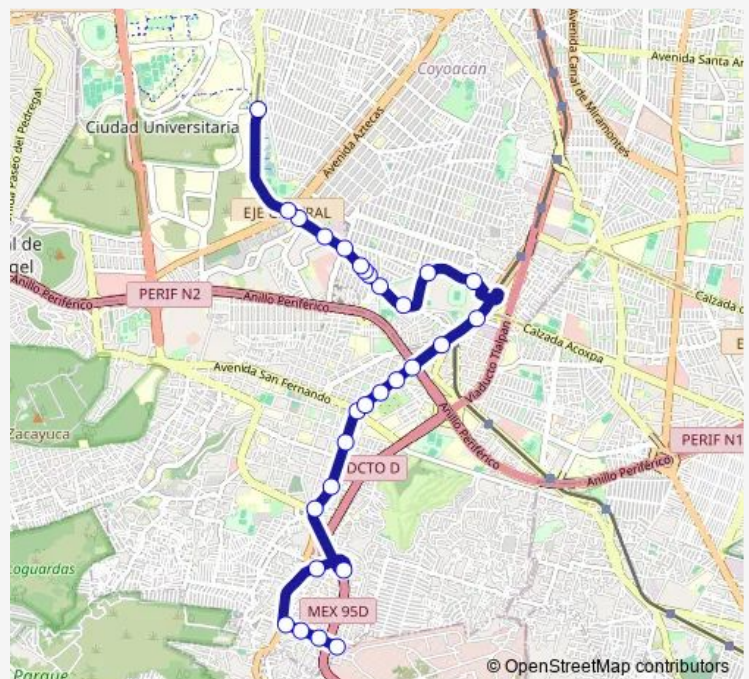

Michoacan

Tezoquipa

Morelos

San Fernando

Hospital Manuel Gea González.

Unidad de Urgencias Respiratorias

Fray Pedro de Gante

Anillo Periférico y Blvd. Adolfo Ruíz Cortines

Elkar

Acoxpa

Las Flores

San Alejandro

Hospital Shriners

Diamante

Route schedule

C. C. San Pedro Mártir por Carretera Federal - 5 de Mayo y Cuauhtémoc — Cetram Universidad anden B

Monday	00:00
Tuesday	00:00
Wednesday	00:00
Thursday	00:00
Friday	00:00
Saturday	00:00
Sunday	00:00

Route info

Direction: C. C. San Pedro Mártir por Carretera Federal - 5 de Mayo y Cuauhtémoc

Stops: 28

Trip Duration: 0 hour 57 min

Monday 00:00

Tuesday 00:00

Wednesday 00:00

Thursday 00:00

Friday 00:00

Saturday 00:00

Sunday 00:00

Route info