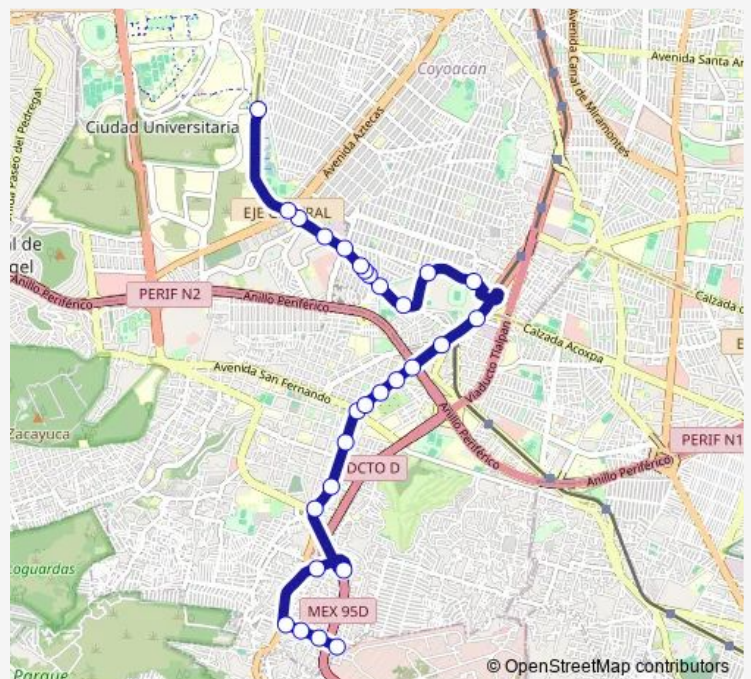

Michoacan

Tezoquipa

Morelos

San Fernando

Hospital Manuel Gea González.

Unidad de Urgencias Respiratorias

Fray Pedro de Gante

Anillo Periférico y Blvd. Adolfo Ruíz Cortines

Elkar

Acoxpa

Las Flores

San Alejandro

Hospital Shriners

Diamante

Route schedule

C. C. San Pedro Mártir por Carretera Federal - 5 de Mayo y Cuauhtémoc — Cetram Universidad anden B

Monday	00:00
Tuesday	00:00
Wednesday	00:00
Thursday	00:00
Friday	00:00
Saturday	00:00
Sunday	00:00

Route info

Direction: C. C. San Pedro Mártir por Carretera Federal - 5 de Mayo y Cuauhtémoc

Stops: 28

Trip Duration: 0 hour 57 min

Monday 00:00

Tuesday 00:00

Wednesday 00:00

Thursday 00:00

Friday 00:00

Saturday 00:00

Sunday 00:00

Route info