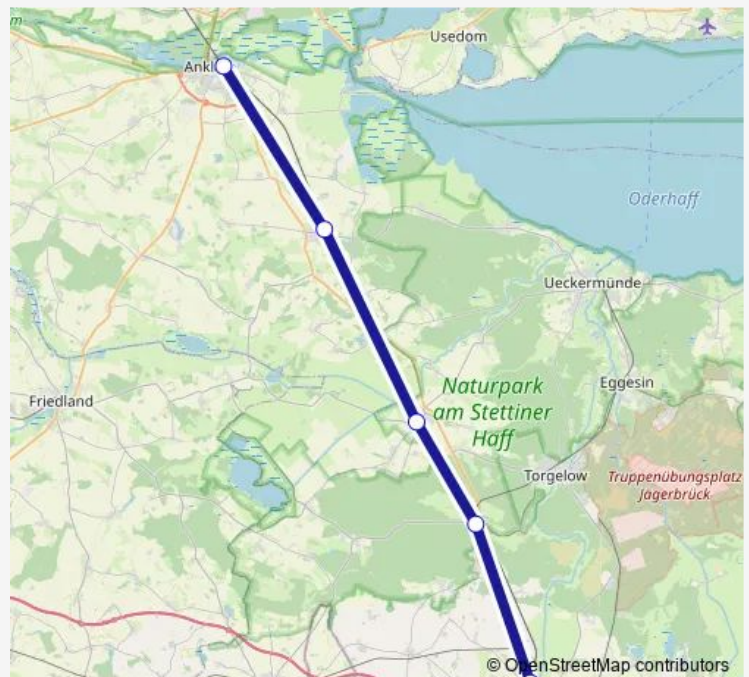

Direction

Pasewalk — Anklam

5 stops

[Open route schedule](#)

Pasewalk

Jatznick Bahnhof

Ferdinandshof Ferdinandshof

Ducherow Bahnhof

Anklam

Route schedule

Pasewalk — Anklam

Monday	21:01
Tuesday	21:01
Wednesday	21:01
Thursday	21:01
Friday	21:01
Saturday	21:01
Sunday	—

Route info

Direction: Pasewalk

Stops: 5

Trip Duration: 1 hour 20 min

Direction

Anklam — Greifswald

6 stops

[Open route schedule](#)

Anklam

Klein Bünzow Bahnhof

Züssow Bahnhof

Groß Kiesow

Trip Duration: 1 hour 12 min

Direction

Greifswald — Stralsund Hauptbahnhof

5 stops

[Open route schedule](#)

Greifswald

Jeesser Bahnhof

Miltzow