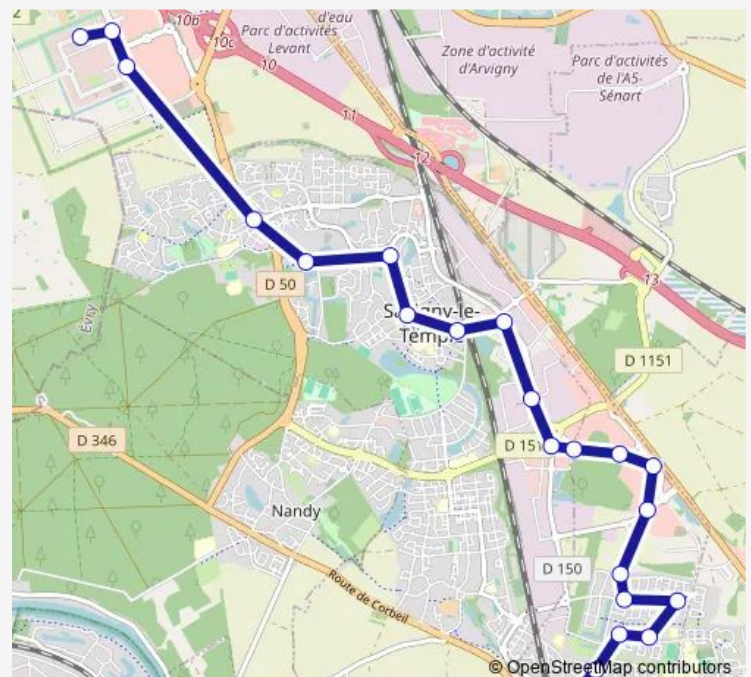

Z.I Savigny Routoires

Villebouvet MdpH (provisoire)

Gare de Savigny-Nandy - Place

Les Lycées

Le Parc

Miroir d'Eau

8 mai 1945

Carré Trait d'Union

Carré Citoyenneté

Route schedule

Cesson Gare — Point de Vue

Monday 05:10-22:02

Tuesday 05:10-22:02

Wednesday 05:10-22:02

Thursday 05:10-22:02

Friday 05:10-22:02

Saturday 04:50-21:56

Sunday 09:56-22:12

Route info

Direction: Cesson Gare

Stops: 22

Trip Duration: 0 hour 34 min

Direction

Point de Vue — Cesson Gare

22 stops

[Open route schedule](#)

Point de Vue

Carré Citoyenneté

Carré Trait d'Union

8 mai 1945

Miroir d'Eau

Le Parc