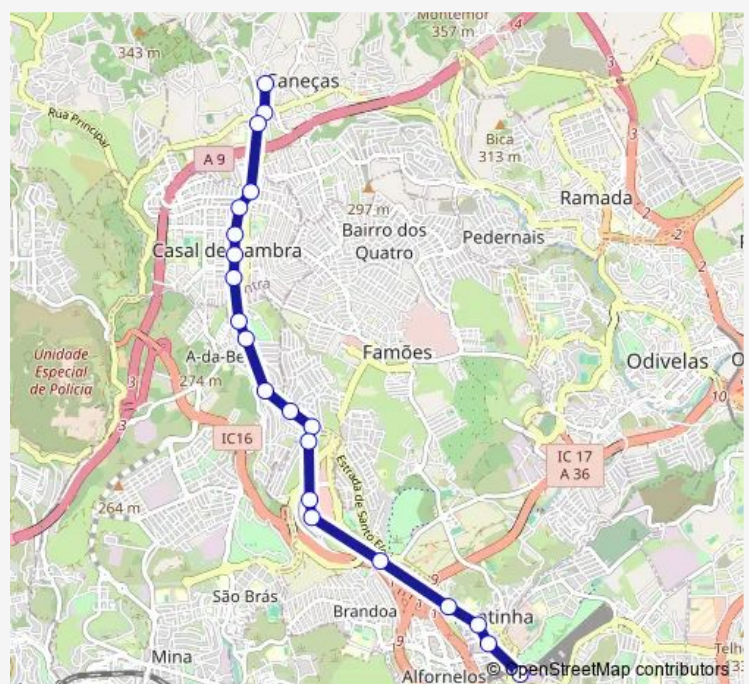

Presa (Rotunda)

Pontinha (R Sto Eloy 5) Esc Gonçalves Crespo

Pontinha (R Cidade Horta 15)

Pontinha (Av S Pedro) Escola

Pontinha (Metro)

Route schedule

Caneças (R Armando Catita Bernardino) — Pontinha (Metro)

Monday	06:50-21:30
Tuesday	06:50-21:30
Wednesday	06:50-21:30
Thursday	06:50-21:30
Friday	06:50-21:30
Saturday	—
Sunday	—

Route info

Direction: Caneças (R Armando Catita Bernardino)

Stops: 21

Trip Duration: 0 hour 25 min