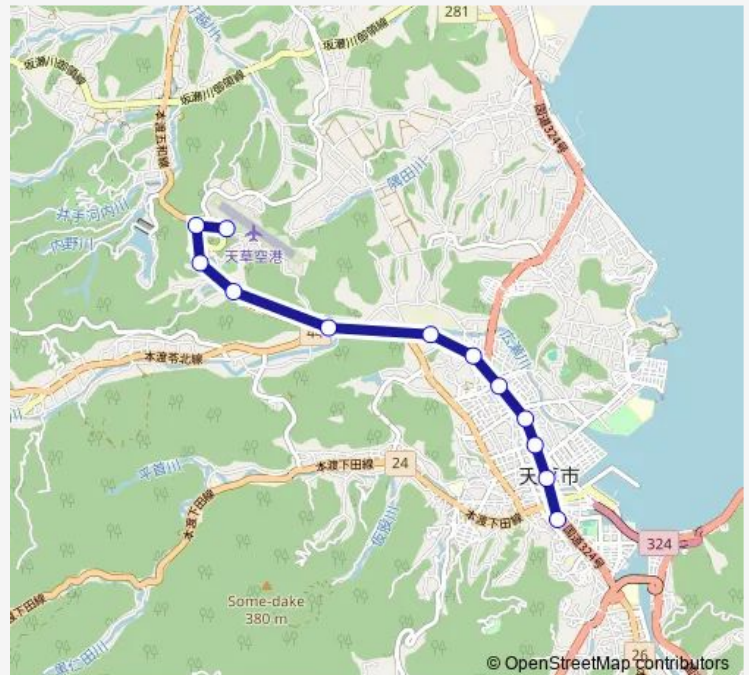

Friday 09:50-20:00

Saturday 09:50-20:00

Sunday 09:50-20:00

Route info

Direction: 天草空港

Stops: 12

Trip Duration: 0 hour 14 min

■ 天草空港→今釜 ~ 天草市役所前→本渡バスセンター