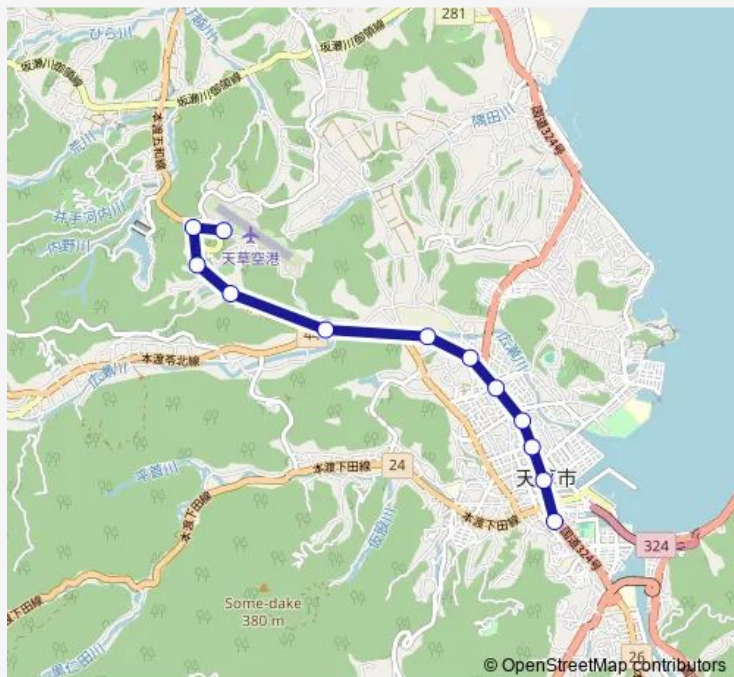

一の瀬 (手野線)

イエローハット前

天草拓心高校入口

ナフコ前

今釜

新小松原

天草市役所前

本渡バスセンター

### Route schedule

天草空港 — 本渡バスセンター

Monday 09:50-20:00

Tuesday 09:50-20:00

Wednesday 09:50-20:00

Thursday 09:50-20:00

Friday 09:50-20:00

Saturday 09:50-20:00

### Route info

Direction: 天草空港

Stops: 12

Trip Duration: 0 hour 14 min

■ 天草空港→今釜 ~ 天草市役所前→本渡バスセンター

Bus time schedules and route maps are available in an offline PDF at [busmaps.com](https://busmaps.com). Use the [busmaps.com](https://busmaps.com) website to see live bus times, train schedule or subway schedule, and step-by-step directions for all public transit in Amakusa