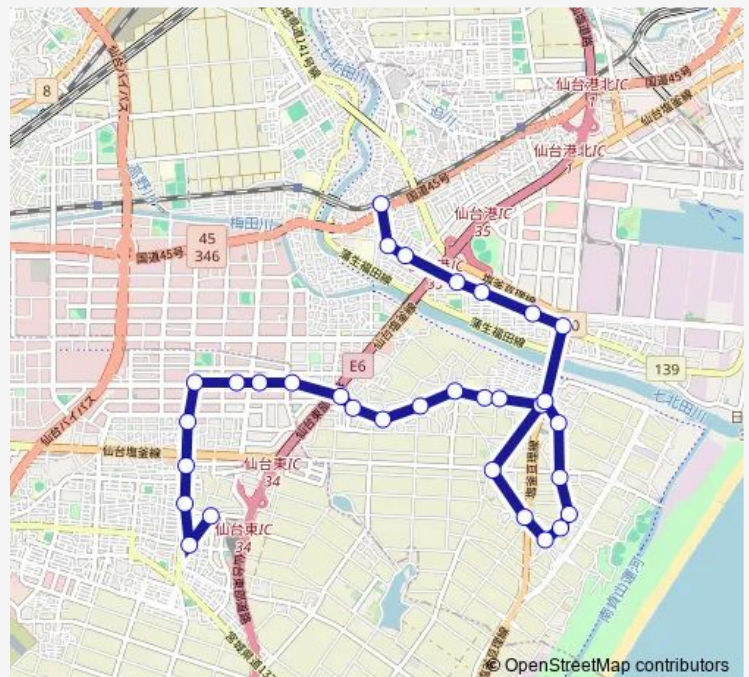

### Direction

荒井駅 — 陸前高砂駅

32 stops

[Open route schedule](#)

- 荒井駅
- 荒井六丁目
- 荒井五丁目
- 六丁の目南町
- 卸町東四丁目
- 若林体育館前
- 東部工場団地
- 卸町東五丁目北
- 狐塚
- 賀茂皇大神社前
- 上岡田
- 長屋前
- 道場
- 岡田
- 岡田郵便局前
- 雑子袋
- 上屋倉
- 堀切
- 新浜西
- 新浜
- 照徳寺前

### Route schedule

荒井駅 — 陸前高砂駅

Monday	09:28-15:29
Tuesday	09:28-15:29
Wednesday	09:28-15:29
Thursday	09:28-15:29
Friday	09:28-15:29
Saturday	—
Sunday	—

### Route info

Direction: 荒井駅

Stops: 32

Trip Duration: 0 hour 41 min

■ R18 — 高砂駅→岡田→荒井駅

新浜浦通

蒲生小田切

鍋沼

## Direction

陸前高砂駅 — 荒井駅

33 stops

[Open route schedule](#)

陸前高砂駅

東北医科薬科大学病院入口

高砂二丁目

白鳥一丁目・軽自動車検査協会前