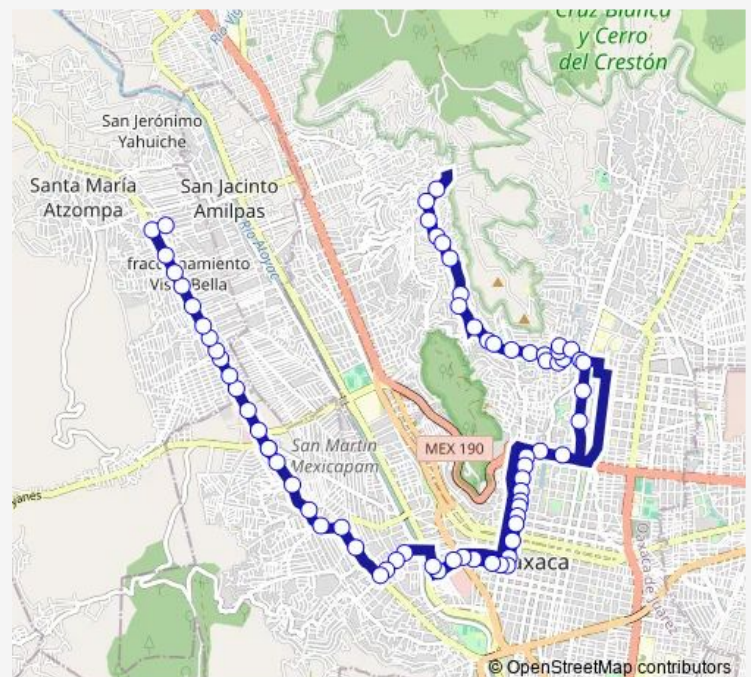

Felix Romero - Carbajal

Matias Romero - Gerardo Varela

Gerardo Varela - Felix Romero

Route schedule

Av. Montoya - Agencia — Ulises - Pinos

Monday 06:00-22:00

Tuesday 06:00-22:00

Wednesday 06:00-22:00

Thursday 06:00-22:00

Friday 06:00-22:00

Saturday 06:00-22:00

Sunday 06:00-22:00

Route info

Direction: Av. Montoya - Agencia

Stops: 70

Trip Duration: 1 hour 3 min

R18 — Ruta 18 Ampliación Progreso - Mojonera

BusMaps

Gerardo Varela - José López

Calzada Porfirio Díaz - Fuente 8 Regiones

Calzada Porfirio Díaz - Naval Militar

Calzada Porfirio Díaz - Belisario Domínguez

Carretera 190 - Imss

Av. Libertad - Pochutla

Av Libertad - Laurel

Av. Libertad - Jacarandas

Av. Libertad - Guamuchal

Av. Libertad - Oscar M. Ibarra

Ulises - Pinos

Direction

Ulises - Pinos — Terminal