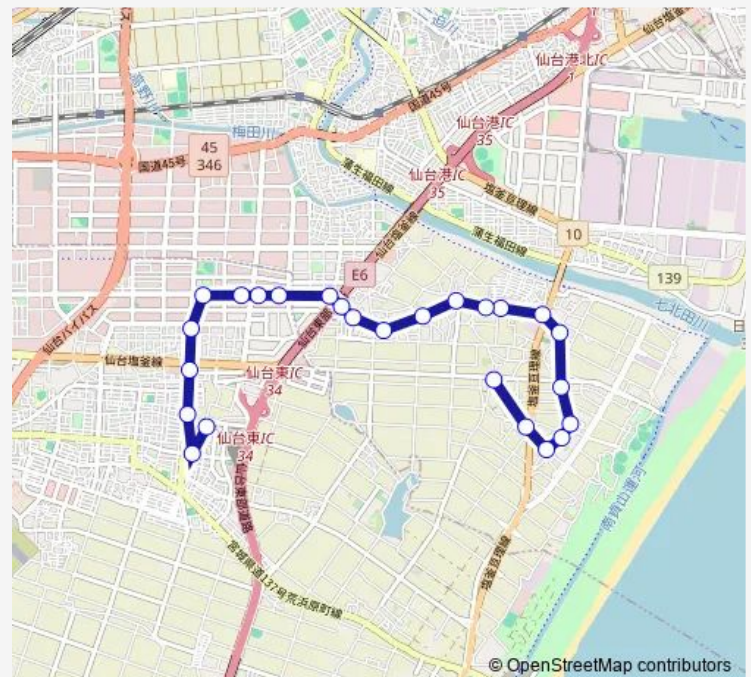

Bus R18 堀切→狐塚→荒井駅

[Go to website](#)

Direction

荒井駅 — 蒲生小田切

23 stops

[Open route schedule](#)

- 荒井駅
- 荒井六丁目
- 荒井五丁目
- 六丁の目南町
- 卸町東四丁目
- 若林体育館前
- 東部工場団地
- 卸町東五丁目北
- 狐塚
- 賀茂皇大神社前
- 上岡田
- 長屋前
- 道場
- 岡田
- 岡田郵便局前
- 雑子袋
- 上屋倉
- 堀切
- 新浜西
- 新浜
- 照徳寺前

Route schedule

荒井駅 — 蒲生小田切

Monday	06:48-21:35
Tuesday	06:48-21:35
Wednesday	06:48-21:35
Thursday	06:48-21:35
Friday	06:48-21:35
Saturday	07:00-20:43
Sunday	07:11-20:43

Route info

Direction: 荒井駅

Stops: 23

Trip Duration: 0 hour 26 min

■ R18 — 堀切→狐塚→荒井駅

新浜浦通

蒲生小田切

Direction

堀切 — 荒井駅

25 stops

[Open route schedule](#)

堀切

Sunday 07:00-20:10

Route info

Direction: 堀切

Stops: 25

Trip Duration: 0 hour 25 min

R18 Bus time schedules and route maps are available in an offline PDF at busmaps.com. Use the busmaps.com website to see live bus times, train schedule or subway schedule, and step-by-step directions for all public transit in Sendai