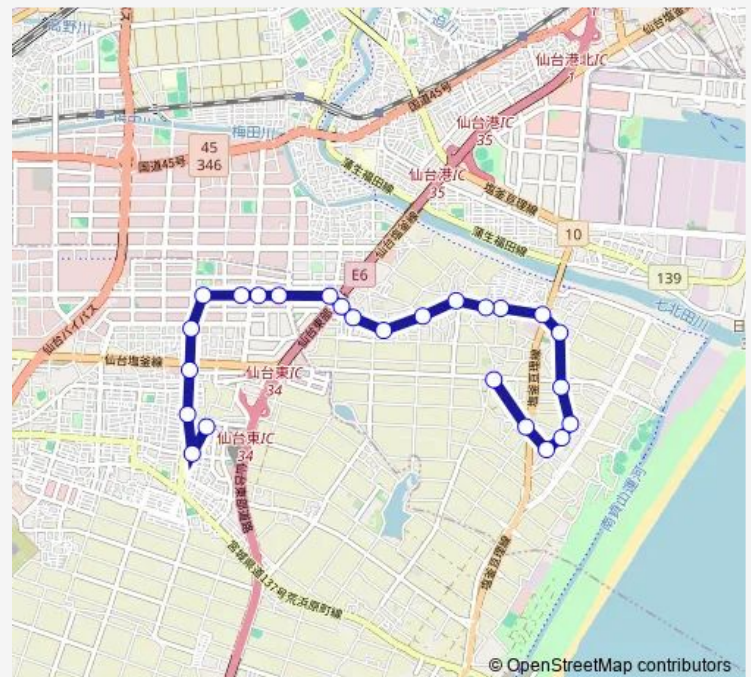

Bus R18 堀切→狐塚→荒井駅

[Go to website](#)

Direction

荒井駅 — 蒲生小田切

23 stops

[Open route schedule](#)

- 荒井駅
- 荒井六丁目
- 荒井五丁目
- 六丁の目南町
- 卸町東四丁目
- 若林体育館前
- 東部工場団地
- 卸町東五丁目北
- 狐塚
- 賀茂皇大神社前
- 上岡田
- 長屋前
- 道場
- 岡田
- 岡田郵便局前
- 雑子袋
- 上屋倉
- 堀切
- 新浜西
- 新浜
- 照徳寺前

Route schedule

荒井駅 — 蒲生小田切

Monday	06:48-21:35
Tuesday	06:48-21:35
Wednesday	06:48-21:35
Thursday	06:48-21:35
Friday	06:48-21:35
Saturday	07:00-20:43
Sunday	07:11-20:43

Route info

Direction: 荒井駅

Stops: 23

Trip Duration: 0 hour 26 min

■ R18 — 堀切→狐塚→荒井駅

BusMaps

新浜浦通

蒲生小田切

Direction

堀切 — 荒井駅

25 stops

[Open route schedule](#)

Saturday 06:53-20:10

Sunday 07:00-20:10

Route info

Direction: 堀切

Stops: 25

Trip Duration: 0 hour 25 min

R18 Bus time schedules and route maps are available in an offline PDF at busmaps.com. Use the busmaps.com website to see live bus times, train schedule or subway schedule, and step-by-step directions for all public transit in Sendai