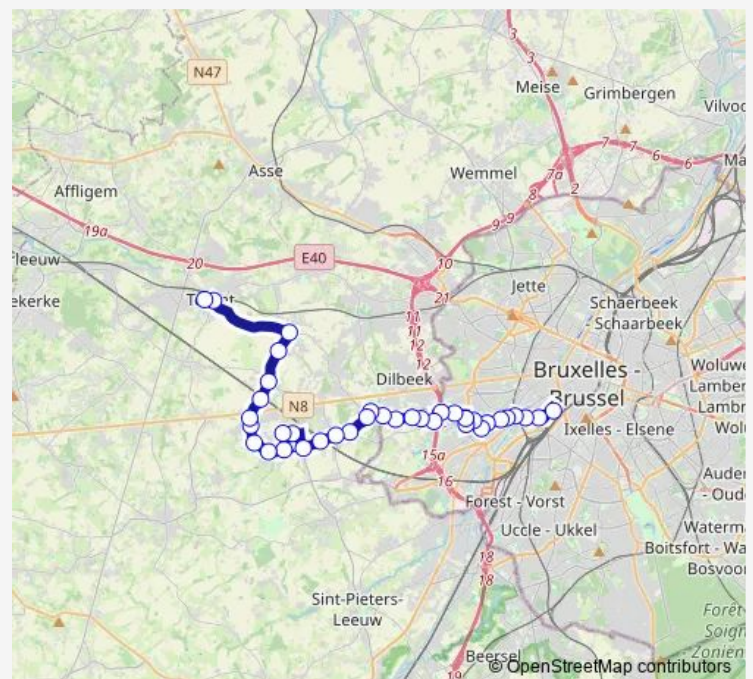

Itterbeek Koeivijverstraat

### Route schedule

Brussel Zuid perron 10 — Sint-Martens-Lennik  
Sint-Godelieve

Monday	07:22
Tuesday	07:22
Wednesday	07:22
Thursday	07:22
Friday	07:22
Saturday	—
Sunday	—

### Route info

Direction: Brussel Zuid perron 10

Stops: 35

Trip Duration: 0 hour 54 min

R18 — Brussel Zuid - Itterbeek - Schepdaal (- Ternat)

Sint-Anna-Pede Kerk

Sint-Anna-Pede Kleine Roomstraat

Sint-Anna-Pede Isabellastraat