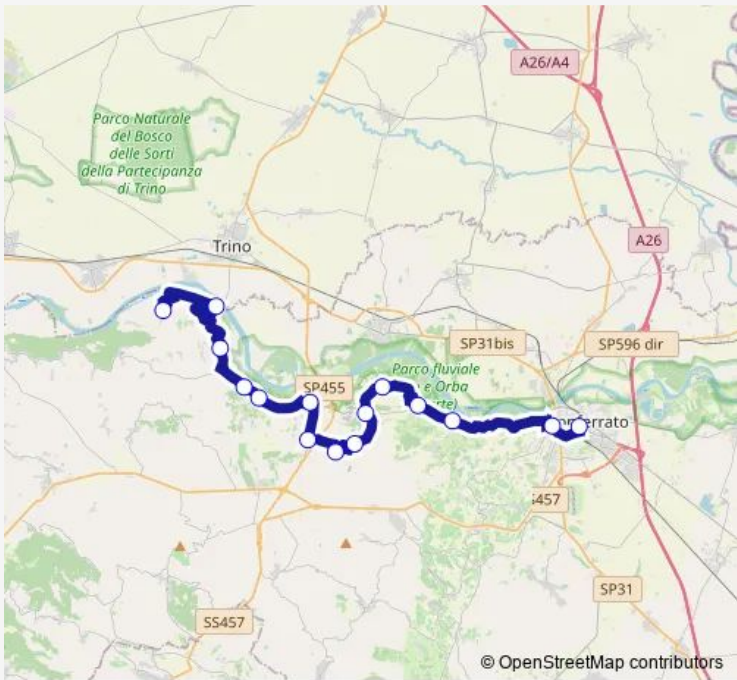

# Bus S128 Trino - Pontestura - Casale Monferrato

[Go to website](#)

**Direction**  
 CAMINO - FRAZIONE BRUSASCHETTO ALTO —  
 CASALE MONFERRATO - STAZIONE FERROVIARIA

15 stops

[Open route schedule](#)

- CAMINO - FRAZIONE BRUSASCHETTO ALTO
- CAMINO - BIVIO FRAZIONE BRUSASCHETTO
- CAMINO - PESO
- CAMINO - BIVIO FRAZIONE FABIANO
- PONTESTURA - BIVIO FRAZIONE ROCCHETTA
- PONTESTURA
- PONTESTURA - BIVIO SP 08 PER CASCINE LUNGHE
- PONTESTURA - CASCINE LUNGHE
- PONTESTURA - FRAZIONE QUARTI
- CASALE MONFERRATO - FRAZIONE VIALARDA
- CONIOLO
- CONIOLO - CASCINE - PONTE RIZZA
- CASALE MONFERRATO - BIVIO FRAZIONE ROLASCO
- CASALE MONFERRATO - CORSO MANACORDA
- CASALE MONFERRATO - STAZIONE FERROVIARIA

Route schedule  
 CAMINO - FRAZIONE BRUSASCHETTO ALTO —  
 CASALE MONFERRATO - STAZIONE FERROVIARIA

Monday	07:00-14:37
Tuesday	07:00-17:00
Wednesday	07:00-14:37
Thursday	07:00-14:37
Friday	07:00-17:00
Saturday	07:00-14:37
Sunday	—

**Route info**  
 Direction: CAMINO - FRAZIONE BRUSASCHETTO ALTO  
 Stops: 15  
 Trip Duration: 0 hour 56 min

**Direction**

CASALE MONFERRATO - STAZIONE FERROVIARIA —  
CAMINO - FRAZIONE BRUSASCHETTO ALTO

18 stops

[Open route schedule](#)

CASALE MONFERRATO - STAZIONE FERROVIARIA

CASALE MONFERRATO - CORSO MANACORDA

CASALE MONFERRATO - BIVIO FRAZIONE ROLASCO

CONIOLO - CASCINE - PONTE RIZZA

CONIOLO

CASALE MONFERRATO - FRAZIONE VIALARDA