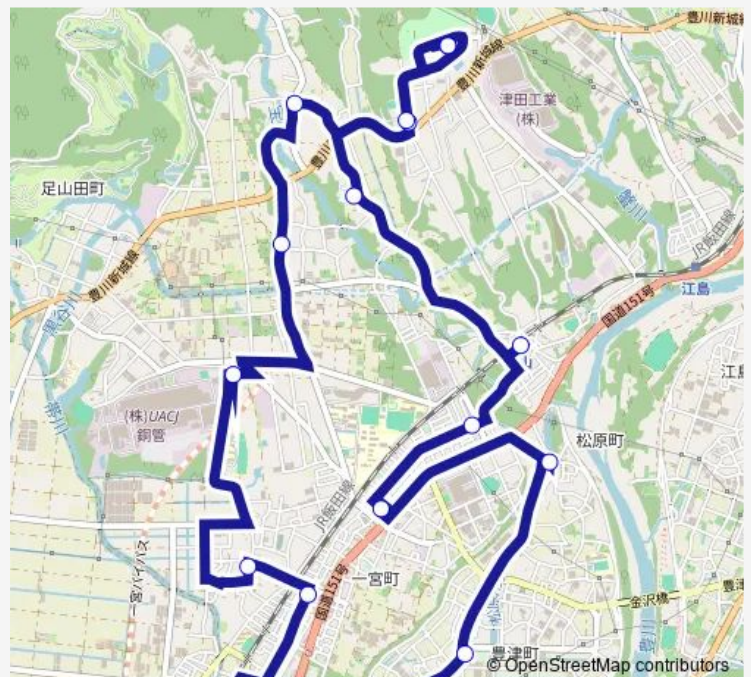

Bus 本宮線のんほい号 (一宮地区地域路線) : 中回り

Go to website

Direction

いかまい館 — いかまい館

16 stops

[Open route schedule](#)

- いかまい館
- ウォーキングセンター
- 六郎辻
- 小南口
- 十部公会堂前
- 旧二部公会堂前
- 小久保接骨院前
- 三河一宮駅
- 大和公民館
- 松原宮前橋
- 一宮支所
- 一宮旭
- 長山駅
- 上長山コミュニティセンター
- ウォーキングセンター
- いかまい館

Route schedule

いかまい館 — いかまい館

Monday	—
Tuesday	08:08-15:50
Wednesday	08:08-15:50
Thursday	08:08-15:50
Friday	08:08-15:50
Saturday	08:08-15:50
Sunday	—

Route info

Direction: いかまい館

Stops: 16

Trip Duration: 0 hour 34 min

■ 本宮線のんほい号 (一宮地区地域路線) : 中回り

Bus time schedules and route maps are available in an offline PDF at busmaps.com. Use the busmaps.com website to see live bus times, train schedule or subway schedule, and step-by-step directions for all public transit in Toyokawa