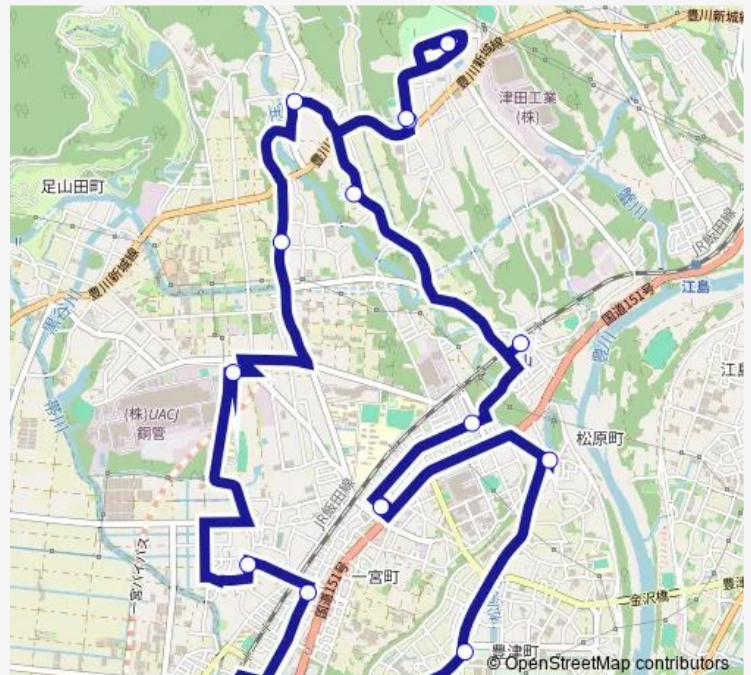

Bus 本宮線のんほい号 (一宮地区地域路線) : 中回り

Go to website

Direction

いかまい館 — いかまい館

16 stops

[Open route schedule](#)

- いかまい館
- ウォーキングセンター
- 六郎辻
- 小南口
- 十部公会堂前
- 旧二部公会堂前
- 小久保接骨院前
- 三河一宮駅
- 大和公民館
- 松原宮前橋
- 一宮支所
- 一宮旭
- 長山駅
- 上長山コミュニティセンター
- ウォーキングセンター
- いかまい館

Route schedule

いかまい館 — いかまい館

Monday	—
Tuesday	08:08-15:50
Wednesday	08:08-15:50
Thursday	08:08-15:50
Friday	08:08-15:50
Saturday	08:08-15:50
Sunday	—

Route info

Direction: いかまい館

Stops: 16

Trip Duration: 0 hour 34 min

■ 本宮線のんほい号 (一宮地区地域路線) : 中回り

Bus time schedules and route maps are available in an offline PDF at busmaps.com. Use the busmaps.com website to see live bus times, train schedule or subway schedule, and step-by-step directions for all public transit in Toyokawa