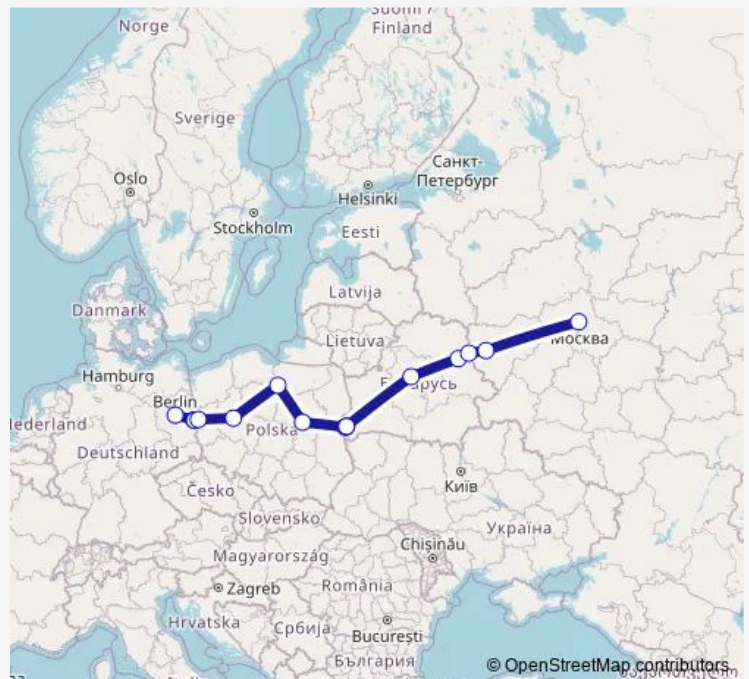

Frankfurt(Oder)(Gr)

Rzepin

Poznan Gl.

Warszawa Wschodnia

Terespol

Brest(Gr)

Brest Central

Minsk-Passajirskii

Wednesday —

Thursday —

Friday —

Saturday 18:33-19:23

Sunday —

Route info

Direction: Berlin-Lichtenberg

Stops: 14

Trip Duration: 24 hour 45 min

■ D 14mj

Direction

Berlin Ostbahnhof — Moskva Belorusskaja

15 stops

[Open route schedule](#)

Berlin Ostbahnhof

Frankfurt(Oder)