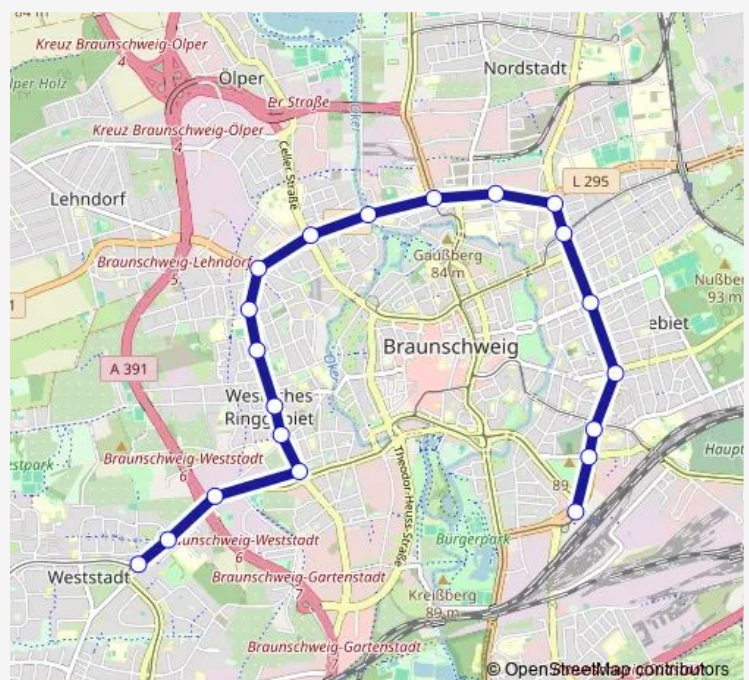

Bus 419

[Go to website](#)

Direction

Braunschweig, Hauptbahnhof — Braunschweig, Am Jödebrunnen

18 stops

[Open route schedule](#)

Braunschweig, Hauptbahnhof

Braunschweig, Willy-Brandt-Platz

Braunschweig, Amalienplatz/Weißes Ross

Braunschweig, Rudolfplatz

Braunschweig, Kälberwiese

Braunschweig, Maienstraße

Braunschweig, Madamenweg

Braunschweig, J.-Selenka-Pl.

Braunschweig, Cyriaksring

Braunschweig, Am Jödebrunnen

Route schedule

Braunschweig, Hauptbahnhof — Braunschweig, Am Jödebrunnen

Monday 06:37-06:52

Tuesday 06:37-06:52

Wednesday 06:37-06:52

Thursday 06:37-06:52

Friday 06:37-06:52

Saturday —

Sunday —

Route info

Direction: Braunschweig, Hauptbahnhof

Stops: 18

Trip Duration: 0 hour 26 min

Direction

Braunschweig, Hauptbahnhof — Braunschweig, Am Jödebrunnen

18 stops