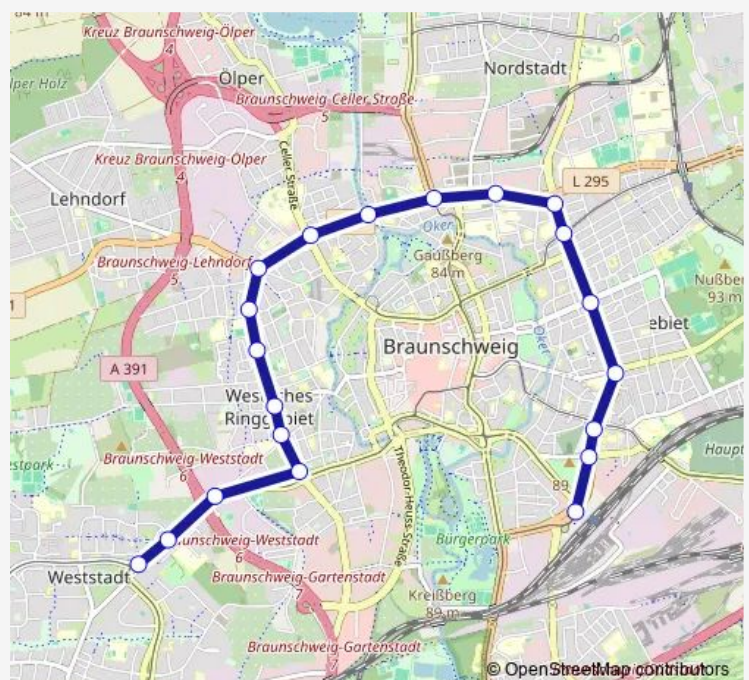

### Direction

Braunschweig, Hauptbahnhof — Braunschweig, Am Jödebrunnen

18 stops

[Open route schedule](#)

Braunschweig, Hauptbahnhof

Braunschweig, Willy-Brandt-Platz

BS, St. Leonhard (Stadthalle)

Braunschweig, Kastanienallee

Braunschweig, Rudolfplatz

Braunschweig, Kälberwiese

Braunschweig, Maienstraße

Braunschweig, Madamenweg

Braunschweig, J.-Selenka-Pl.

Braunschweig, Cyriaksring

Braunschweig, Am Jödebrunnen

### Route schedule

Braunschweig, Hauptbahnhof — Braunschweig, Am Jödebrunnen

Monday 06:37-06:52

Tuesday 06:37-06:52

Wednesday 06:37-06:52

Thursday 06:37-06:52

Friday 06:37-06:52

Saturday —

### Route info

Direction: Braunschweig, Hauptbahnhof

Stops: 18

Trip Duration: 0 hour 26 min