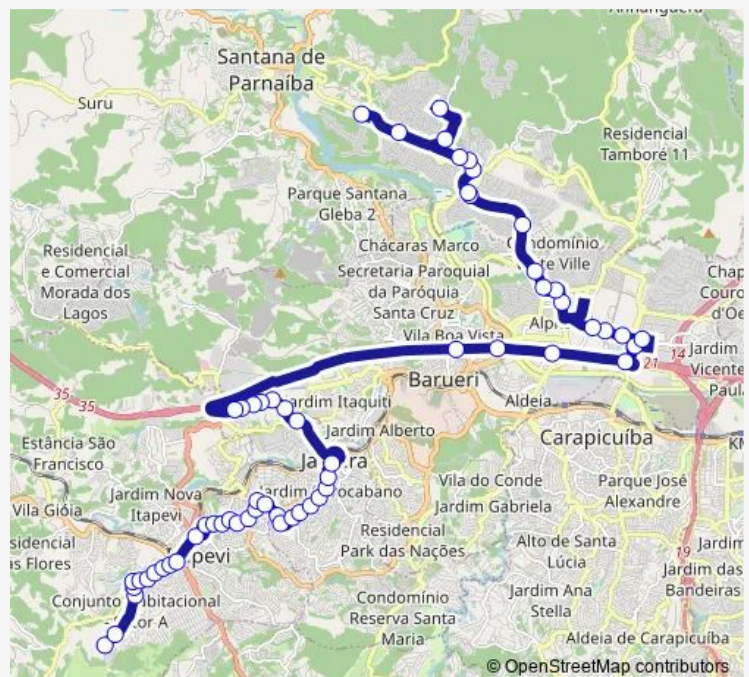

Bus 419 Itapevi (Cohab/Jardim Paulista) / Santana de Parnaíba (Residencial Burle Marx)

[Go to website](#)

Direction

Rua 1, 722-918 — Res. Onze (Alphaville), Alameda Dalí

60 stops

[Open route schedule](#)

Rua 1, 722-918

Rua Xangai, 2-168

R. Caraíbas, 49-325

R. Caraíbas, 48-324

Estr. Quatro Encruzilhadas, 1-85

Avenida Pedro Paulino, 895-953

Avenida Pedro Paulino, 712-798

Av. Pedro Paulino, 497-555

Avenida Pedro Paulino, 271-321

Av. Pedro Paulino, 2

Avenida Feres Nacif Chaluppe & Rotatória da Cohab, Itapevi - Sp

Avenida Feres Nacif Chaluppe, 59

R. Bonifácio de Abreu, 42-102

R. Bonifácio de Abreu, 274

R. Bonifácio de Abreu, 687-737

R. Bonifácio de Abreu, 940

R. Bonifácio de Abreu, 1076-1152

Av. Carolina de Abreu Paulino, 81-173

R. Sanji Kaba, 2-44

Avenida Carolina de Abreu Paulino, 1026-1142

Route schedule

Rua 1, 722-918 — Res. Onze (Alphaville), Alameda Dalí

Monday 04:50-08:25

Tuesday 04:50-08:25

Wednesday 04:50-08:25

Thursday 04:50-08:25

Friday 04:50-08:25

Saturday 05:50-20:45

Sunday —

Route info

Direction: Rua 1, 722-918

Stops: 60

Trip Duration: 1 hour 4 min

419 — Itapevi (Cohab/Jardim Paulista) / Santana de Parnaíba (Residencial Burle Marx)