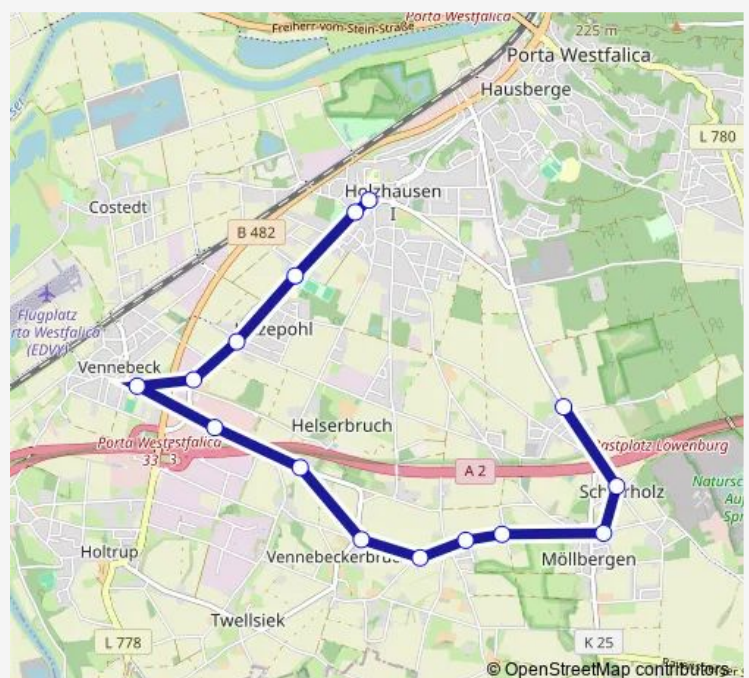

Monday 11:35-13:25

Tuesday 11:35-13:25

Wednesday 11:35-13:25

Thursday 11:35-13:25

Friday 11:35-13:25

Saturday —

Sunday —

Route info

Direction: PW-Holzhausen, Am Krüge

Stops: 15

Trip Duration: 0 hour 19 min

Direction

PW-Möllbergen, Im Lehmstich — PW-Vennebeck, Grundschule

13 stops

[Open route schedule](#)

PW-Möllbergen, Im Lehmstich

PW-Holzhausen, Amorkamp

PW-Holzhausen, Hitzepohl

PW-Vennebeck, Autobahn

PW-Vennebeck, Grundschule

Route schedule

PW-Möllbergen, Im Lehmstich — PW-Vennebeck, Grundschule

Monday 07:35

Tuesday 07:35

Wednesday 07:35

Thursday 07:35

Friday 07:35

Saturday —

Sunday —

Route info

Direction: PW-Möllbergen, Im Lehmstich

Stops: 13