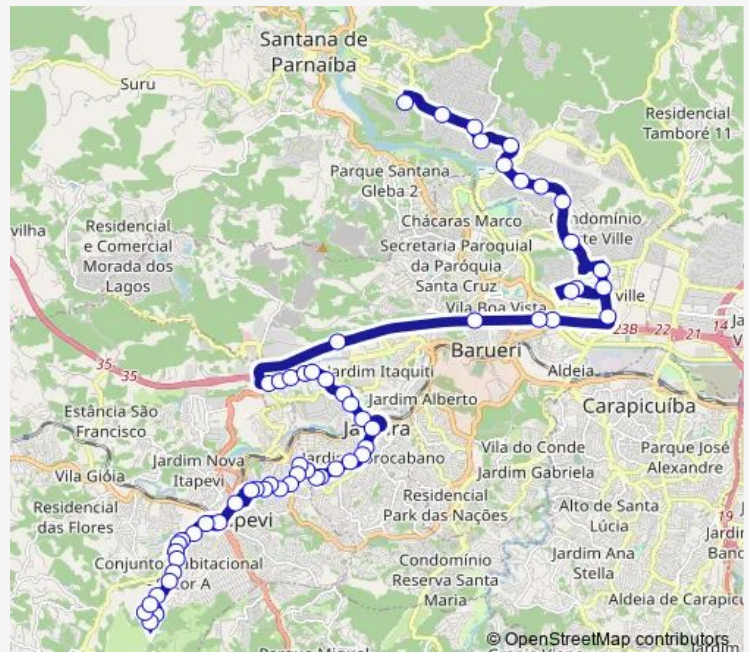

### Route info

Direction: R. Luiz Belli 781 - Conj. Hab. - St. B Itapevi - SP  
06665-080 Brazil

Stops: 55

Trip Duration: 1 hour 35 min

Av. Carolina de Abreu Paulino 24 - Vila Sao Francisco  
Itapevi - SP 06654-140 Brasil