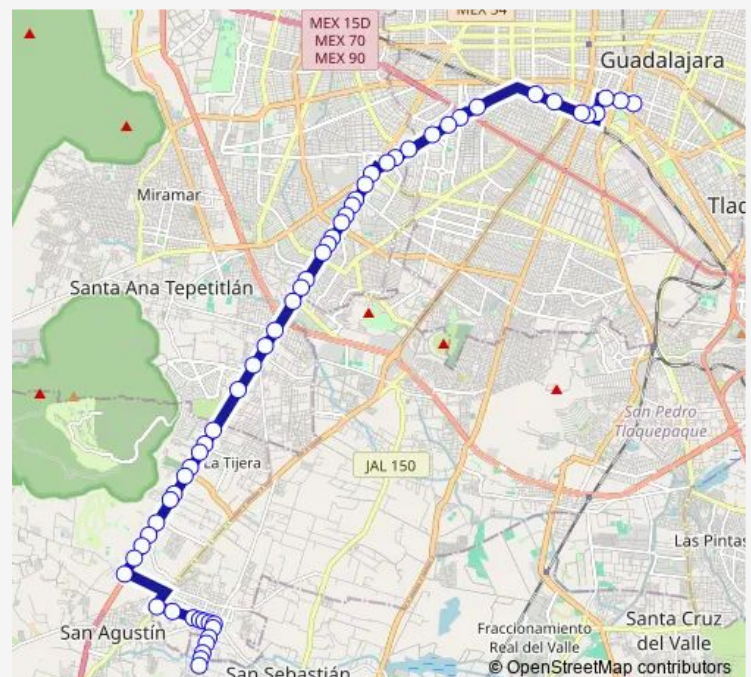

Avenida Adolfo López Mateos Sur

Avenida Punto Sur

Avenida Adolfo López Mateos Sur

Avenida Adolfo López Mateos Sur

Nueva Galicia

Bldv. Prolongación Mariano Otero

Av. La Tijera

Las Villas

Thursday 05:30

Friday 05:30

Saturday 05:30

Sunday 05:30

Route info

Direction: Alberto Arámbula Magaña

Stops: 61

Trip Duration: 1 hour 19 min

C128A-V1 — Troncal C128a-V1 - 182 Balcones

Av. Vicente Guerrero

Felipe Angeles

Halcón

Av. las Fuentes

Bonampak

Avenida Adolfo López Mateos Sur

Avenida Adolfo López Mateos Sur

Direction: Av. Dr. Roberto Michel

Stops: 56

Trip Duration: 1 hour 14 min

Av. de las Fuentes

San Antonio

Camino a Santa Ana Tepetitlán

Anastasio Bustamante

Av. Compositores