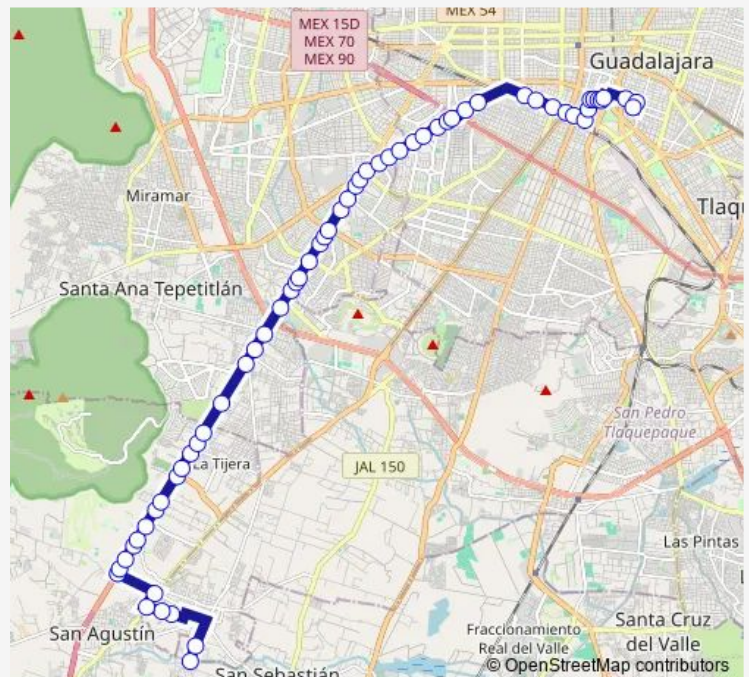

Calle Constituyentes

Avenida España

Av. 8 de Julio

Paulino Navarro

Argentina

Av. Chapultepec Sur

La Cauda

Av. Paseo de la Arboleda

Avenida Adolfo López Mateos Sur

Avenida Adolfo López Mateos Sur

Avenida Adolfo López Mateos Sur

Route schedule

Av. Dr. Roberto Michel — Calle 16 de Septiembre

Monday 06:51

Tuesday 06:51

Wednesday 06:51

Thursday 06:51

Friday 06:51

Saturday 06:51

Sunday 06:51

Route info

Direction: Av. Dr. Roberto Michel

Stops: 56

Trip Duration: 1 hour 14 min

C128a-V1 — Troncal C128a-V1 - 182 Balcones

Avenida Adolfo López Mateos Sur

Avenida Adolfo López Mateos Sur

Avenida Adolfo López Mateos Sur

Circunvalación Norte

Av. de las Fuentes

San Antonio

Camino a Santa Ana Tepetitlán