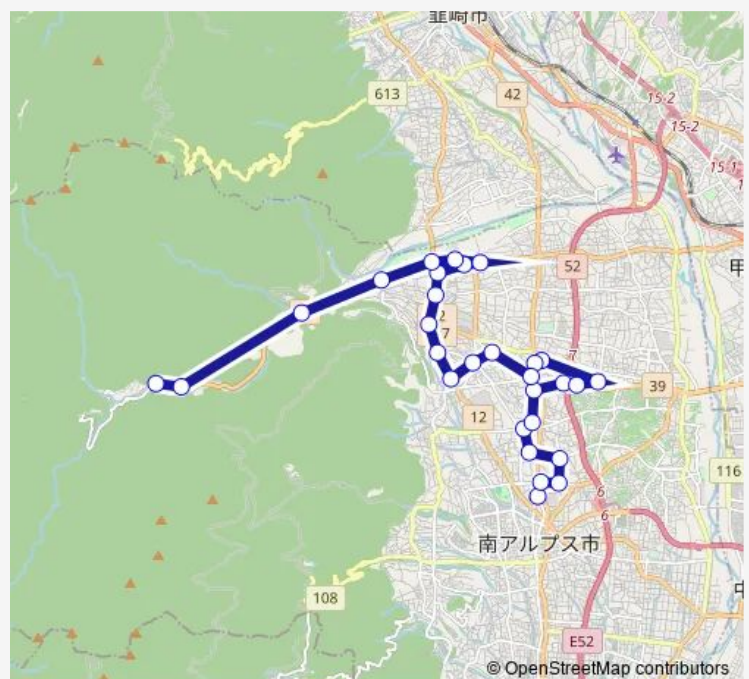

Wednesday 10:23-15:10

Thursday 10:23-15:10

Friday 10:23-15:10

Saturday 10:23-15:10

Sunday 10:23-15:10

Route info

Direction: 市立美術館 (南アルプス市)

Stops: 29

Trip Duration: 0 hour 47 min

■ 1号車:芦安線 (3・ 5・ 7便) — 芦安線 (3・ 5・ 7便) (1号車:南ぶすバス : 1号車芦安線)

富士通アイネット入口 (南アルプス市)

北新田入口 (南アルプス市)

畑かん調整池北 (南アルプス市)

御勅使 (南アルプス市)

塩沢入口 (南アルプス市)

天笑閣 (南アルプス市)