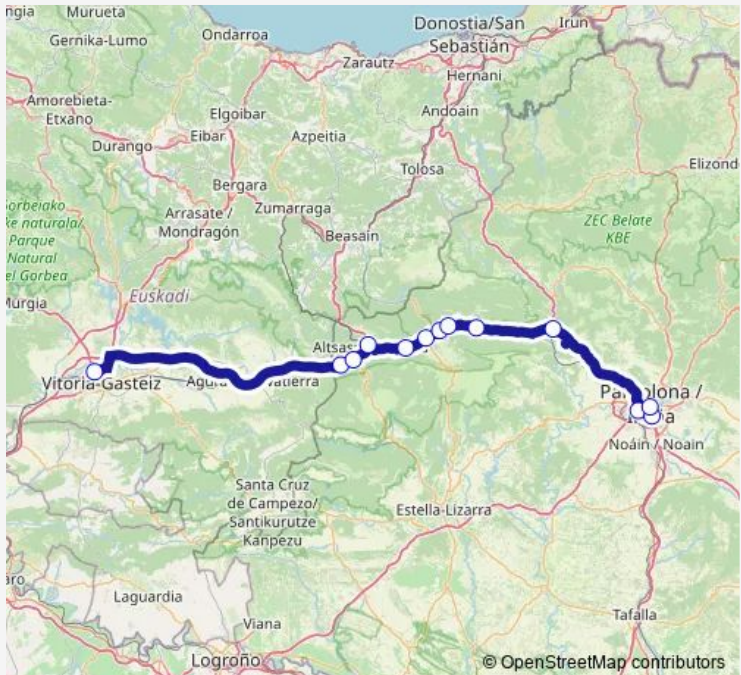

Route schedule
 Vitoria-Gasteiz. Bus Geltokia. Euskaltzaindia enp. —
 Pamplona/Iruña. Estación Bus. Yanguas y Miranda

Monday	06:30-19:15
Tuesday	06:30-19:15
Wednesday	06:30-19:15
Thursday	06:30-19:15
Friday	06:30-19:15
Saturday	15:00-19:15
Sunday	18:45

Route info

Direction: Vitoria-Gasteiz. Bus Geltokia. Euskaltzaindia enp.

Stops: 13

Trip Duration: 2 hour 11 min

Direction

Pamplona/Iruña. Estación Bus. Yanguas y Miranda — Vitoria-Gasteiz. Bus Geltokia. Euskaltzaindia enp.