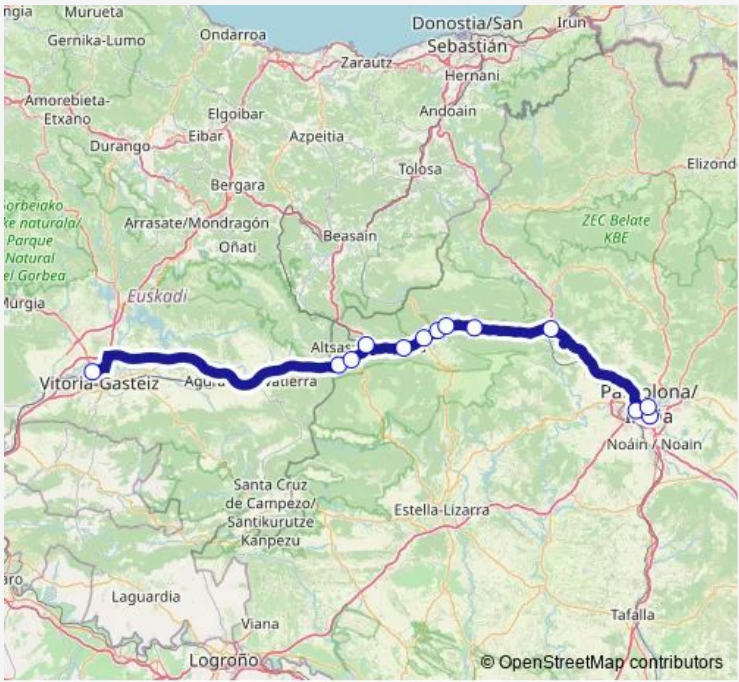

Bus Pamplona/Iruña - Vitoria-Gasteiz (Semidirecto)

[Go to website](#)

Direction
Vitoria-Gasteiz. Bus Geltokia. Euskaltzaindia enp. —
Pamplona/Iruña. Estación Bus. Yanguas y Miranda

13 stops

[Open route schedule](#)

- Vitoria-Gasteiz. Bus Geltokia. Euskaltzaindia enp.
- Ziordia. NA-2410 km 36 2 D
- Olazti/Olazagutía. Ziordia k. 1
- Altsasu/Alsasua. Isidoro Melero k. 25
- Bakaiku. Bideberrialde F/22
- Etxarri Aranatz. Burundabide etorb. F/ 6
- Arbizu. Iruñeko etorb. F/32 (F/polikiroldegia)
- Lakuntza. Mikel Arregi k. F/1
- Uharte Arakil. Geltokiko k. Prox. F/2
- Irurtzun. San Martin k. 20
- Pamplona/Iruña. C/ Irunlarrea (Consultas Ppe. Via*
- Pamplona/Iruña. c/ Sadar F/6
- Pamplona/Iruña. Estación Bus. Yanguas y Miranda

Route schedule
Vitoria-Gasteiz. Bus Geltokia. Euskaltzaindia enp. —
Pamplona/Iruña. Estación Bus. Yanguas y Miranda

Monday	06:30-19:15
Tuesday	06:30-19:15
Wednesday	06:30-19:15
Thursday	06:30-19:15
Friday	06:30-19:15
Saturday	15:00-19:15
Sunday	18:45

Route info
Direction: Vitoria-Gasteiz. Bus Geltokia. Euskaltzaindia enp.
Stops: 13
Trip Duration: 2 hour 11 min