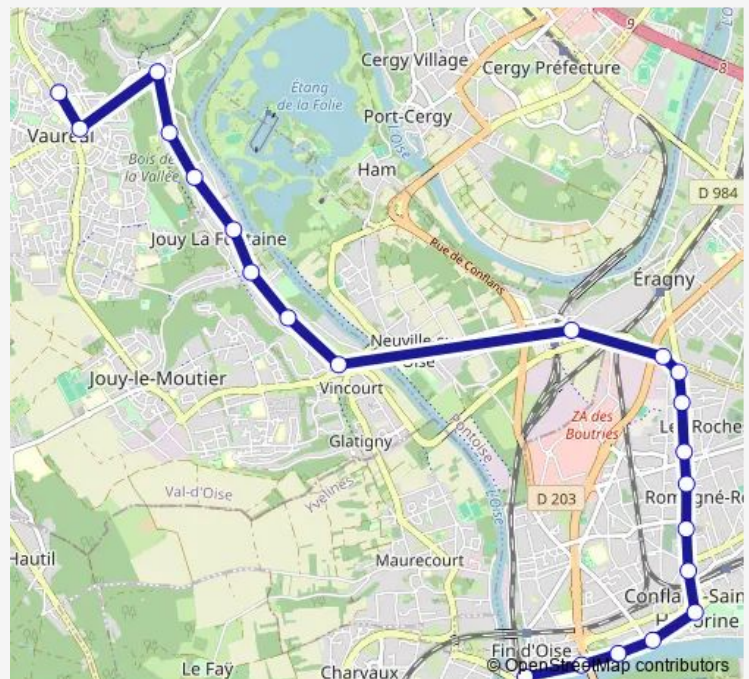

Direction

Georges Brassens — Gare de Fin d'Oise

24 stops

[Open route schedule](#)

Georges Brassens

Les Valanchards

La Marnière

La Croix Lieu

Joffre

Route schedule

Georges Brassens — Gare de Fin d'Oise

Monday 08:45-17:15

Tuesday 08:45-17:15

Wednesday 08:45-17:15

Thursday 08:45-17:15

Friday 08:45-17:15

Saturday —

Sunday —

Route info

Direction: Georges Brassens

Stops: 24

Trip Duration: 0 hour 37 min

Pont Rive Droite / Conflans Fin d'Oise

Passerelle

Gare de Fin d'Oise

Direction

Gare de Fin d'Oise — Georges Brassens

24 stops

[Open route schedule](#)

Gare de Fin d'Oise

Passerelle

Ecole de la Batellerie