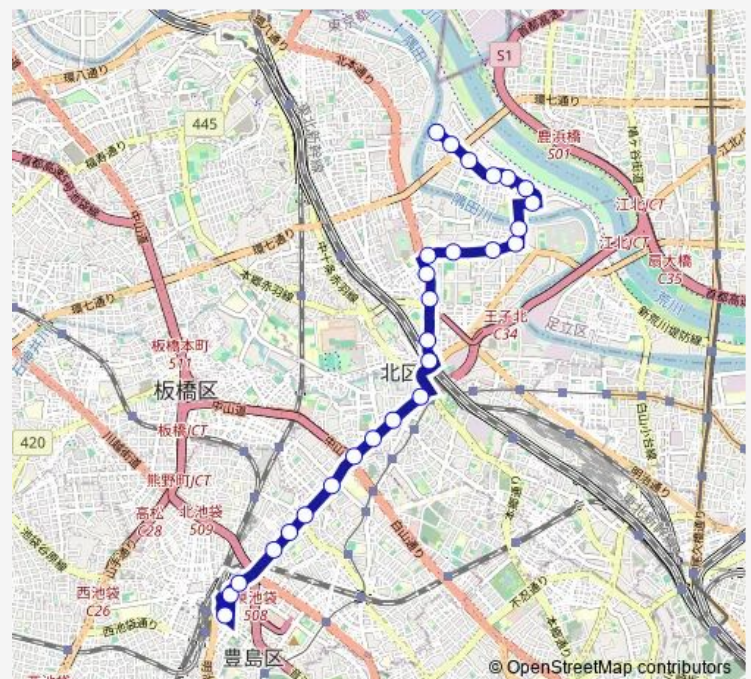

ハートアイランド南

Route schedule

池袋駅東口 — 新田一丁目

Monday 06:38-22:45

Tuesday 06:38-22:45

Wednesday 06:38-22:45

Thursday 06:38-22:45

Friday 06:38-22:45

Saturday 06:44-22:25

Sunday 06:43-22:25

Route info

Direction: 池袋駅東口

Stops: 27

Trip Duration: 0 hour 38 min

ハートアイランド東

ハートアイランド北

ハートアイランド入口

新田二丁目

環七新田

新田一丁目

Direction

王子駅前 — 王子駅前

20 stops

[Open route schedule](#)