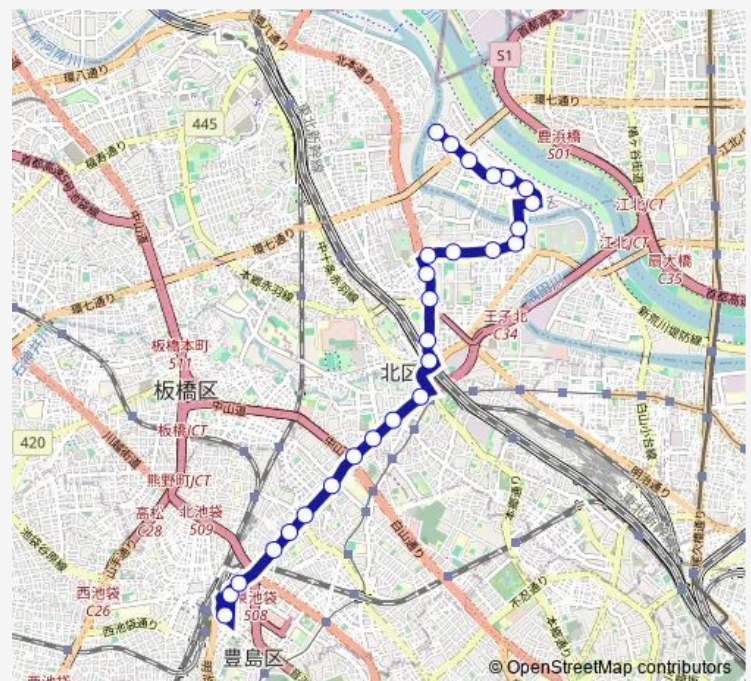

ハートアイランド南

Route schedule

池袋駅東口 — 新田一丁目

Monday 06:38-22:45

Tuesday 06:38-22:45

Wednesday 06:38-22:45

Thursday 06:38-22:45

Friday 06:38-22:45

Saturday 06:44-22:25

Sunday 06:43-22:25

Route info

Direction: 池袋駅東口

Stops: 27

Trip Duration: 0 hour 42 min

ハートアイランド東

ハートアイランド北

ハートアイランド入口

新田二丁目

環七新田

新田一丁目

Direction

王子駅前 — 王子駅前

20 stops

[Open route schedule](#)