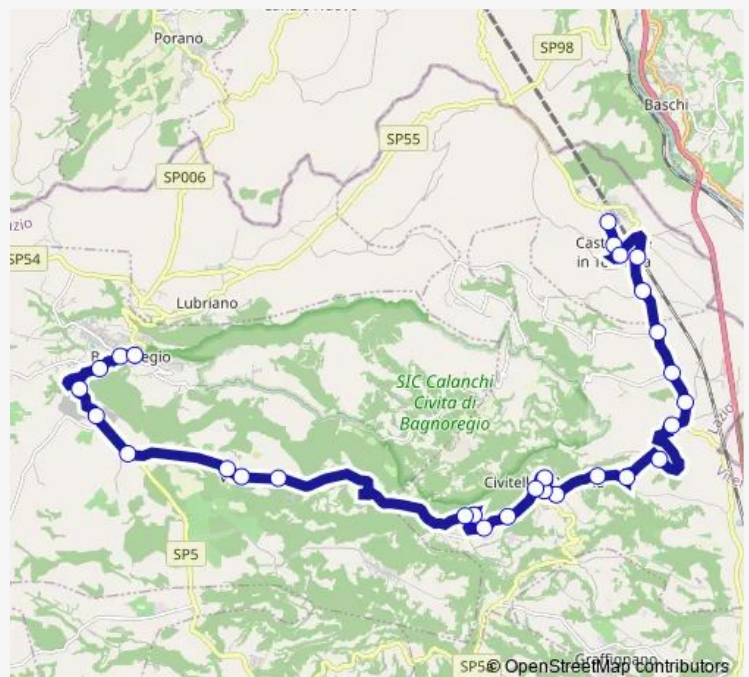

Civitella | Via Repubblica # f1438

Route schedule

Castiglione | Piazza Repubblica # f1352 — Bagnoregio | Ist. Superiore F.lli Agosti # f1169

Monday	06:55
Tuesday	06:55
Wednesday	06:55
Thursday	06:55
Friday	06:55
Saturday	06:55
Sunday	—

Route info

Direction: Castiglione | Piazza Repubblica # f1352

Stops: 29

Trip Duration: 0 hour 40 min

Bagnoregio | Torricella # f1439

Bagnoregio | Vetriolo # f1440

Bagnoregio | Via Vetriolese Via Repubblica # f1441