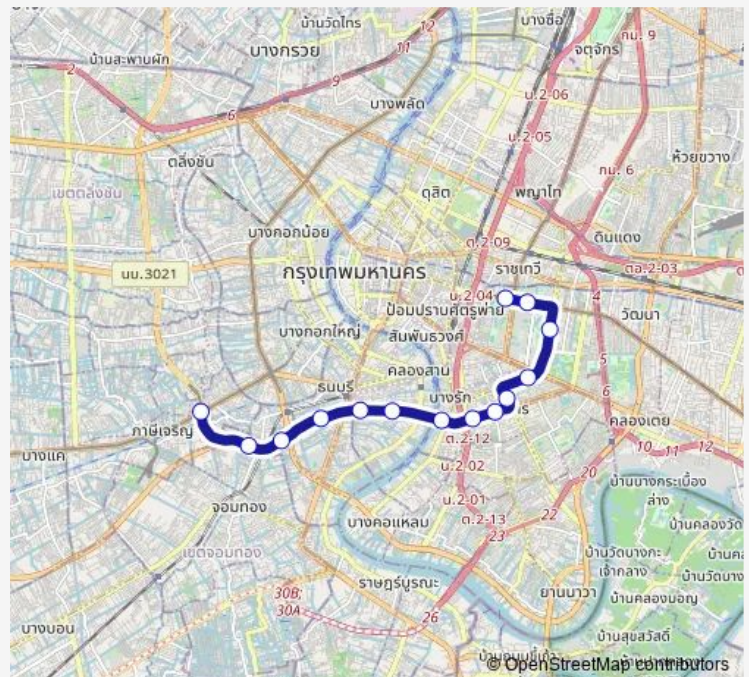

### Route schedule

BTS สนามกีฬาแห่งชาติ;Bts National Stadium — BTS บางหว้า;Bts Bang Wa

Monday	00:00
Tuesday	00:00
Wednesday	00:00
Thursday	00:00
Friday	00:00
Saturday	00:00
Sunday	00:00

### Route info

Direction: BTS สนามกีฬาแห่งชาติ;Bts National Stadium

Stops: 14

Trip Duration: 0 hour 30 min

Silom — สายสีลม (สายสีเขียวแก่);Silom (Dark green Line)